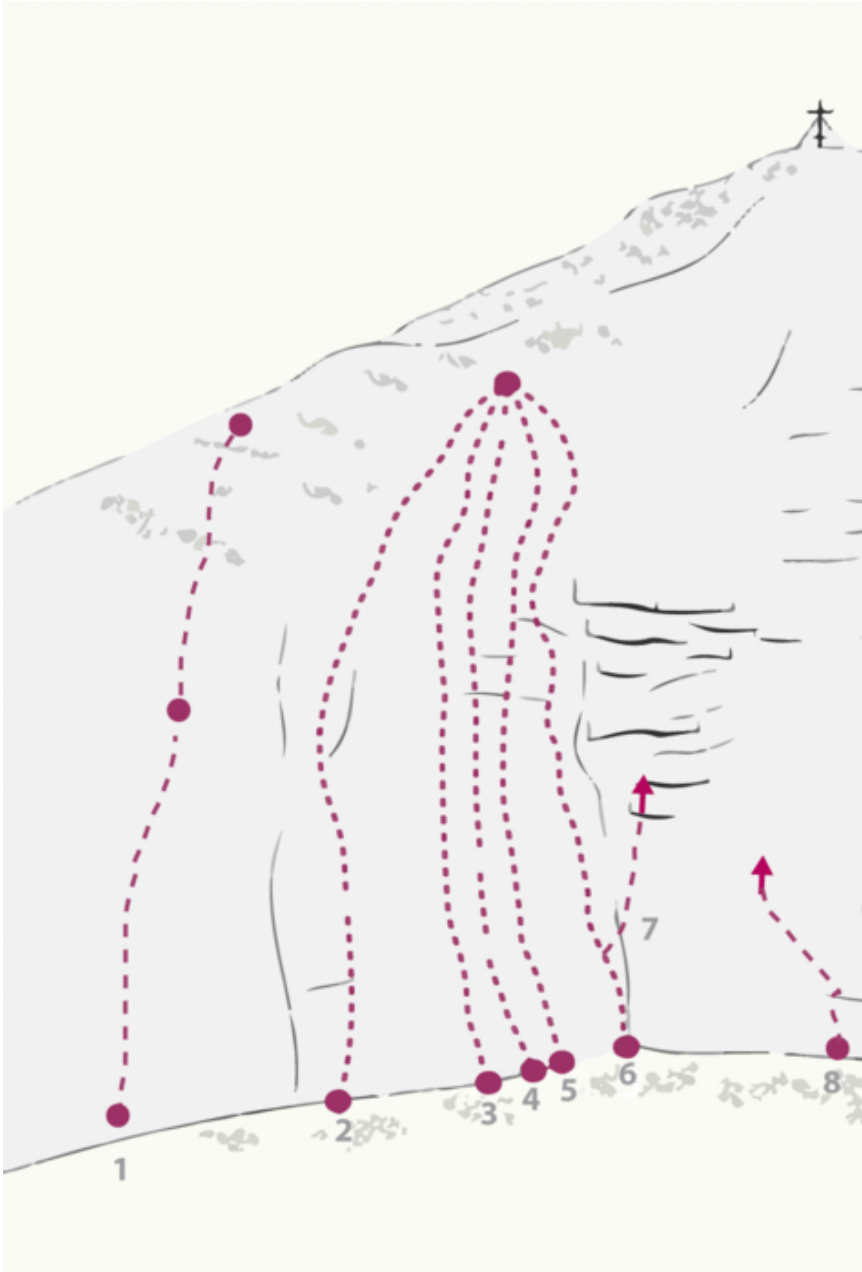

ACHENSEE - ROTSPITZ SEKTOR ROTSPITZ-SÜDWAND

ALTE SÜDWAND 4A

Seillänge	Length	Grad
1	25m	4a
2	15m	4a

APPROACH

Von der Bergstation der Rofanseilbahn in westlicher Richtung auf dem bezeichnetem Weg halten, zuletzt in steilen Serpentin zum Wandfuß, hier nach links aufwärts zur Südwand.

APPROACH TIME, MINUTES TO THE CRAG

45 min

DESCENT

Vom Gipfel über den Normalweg zurück zu den Einstiegen.

DESCENT TIME

20 min

Climbers Paradise Tirol

Climbing and boulder in Tirol online - 15 tourist regions and more than 1.000 climbing possibilites on Climer's Paradise Tirol. All topos in print quality, including detailed information about grades, access and safety.