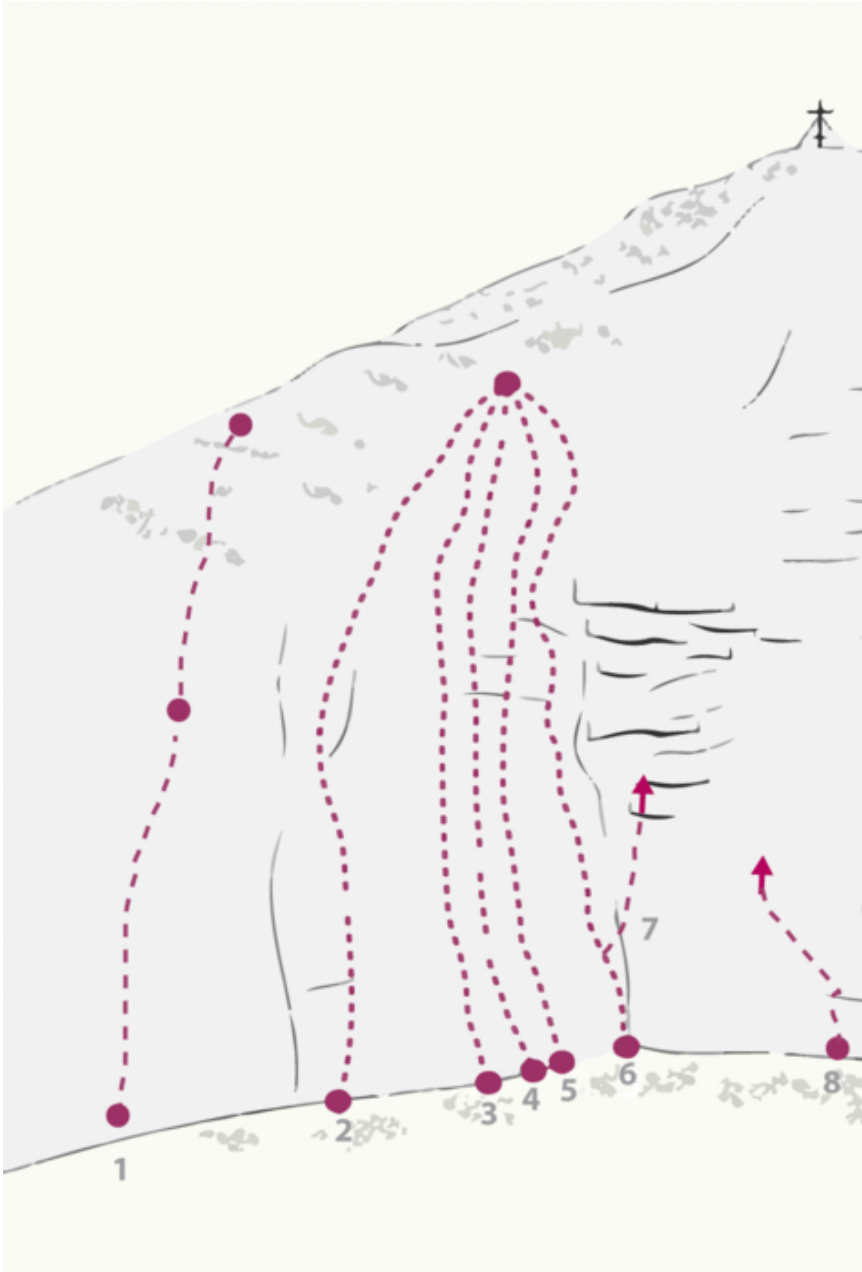

ACHENSEE - ROTSPITZ SEKTOR ROTSPITZ-SÜDWAND

SÜDWANDKAMIN 4A

Seillänge	Length	Grad
1	25m	4a
2	10m	4a

APPROACH

Von der Bergstation der Rofanseilbahn in westlicher Richtung auf dem bezeichnetem Weg halten, zuletzt in steilen Serpentin zum Wandfuß, hier nach links aufwärts zur Südwand.

APPROACH TIME, MINUTES TO THE CRAG

45 min

DESCENT

Vom Gipfel über den Normalweg zurück zu den Einstiegen.

DESCENT TIME

20 min

Climbers Paradise Tirol

Climbing and boulder in Tirol online - 15 tourist regions and more than 1.000 climbing possibilites on Climber's Paradise Tirol. All topos in print quality, including detailed information about grades, access and safety.