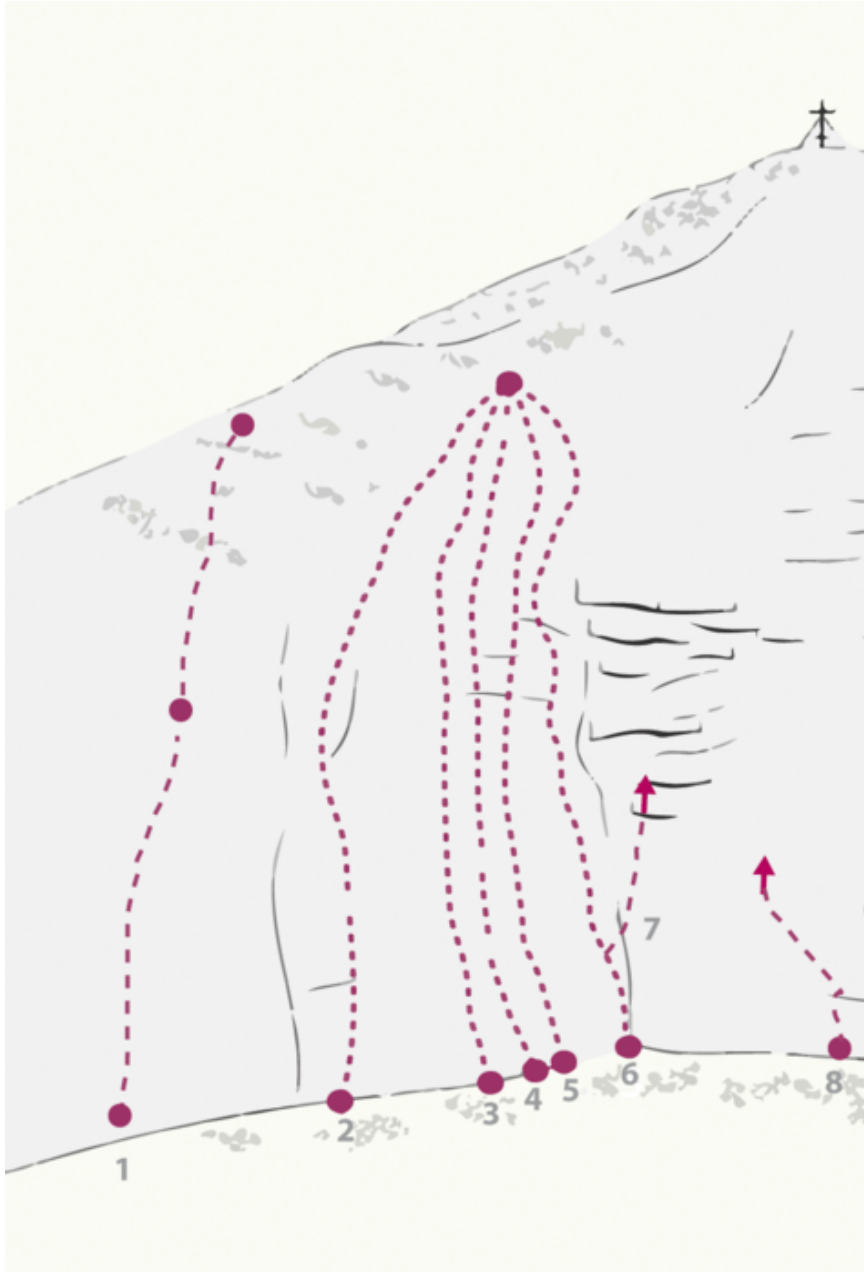

ACHENSEE - ROTSPITZ SEKTOR ROTSPITZ-SÜDWAND

PFEILERRISS 6A+

Seillänge	Length	Grad
1	12m	6a+
2	25m	5a

APPROACH

Von der Bergstation der Rofanseilbahn in westlicher Richtung auf dem bezeichnetem Weg halten, zuletzt in steilen Serpentinauf zum Wandfuß, hier nach links aufwärts zur Südwand.

APPROACH TIME, MINUTES TO THE CRAG

45 min

DESCENT

Vom Gipfel über den Normalweg zurück zu den Einstiegen.

DESCENT TIME