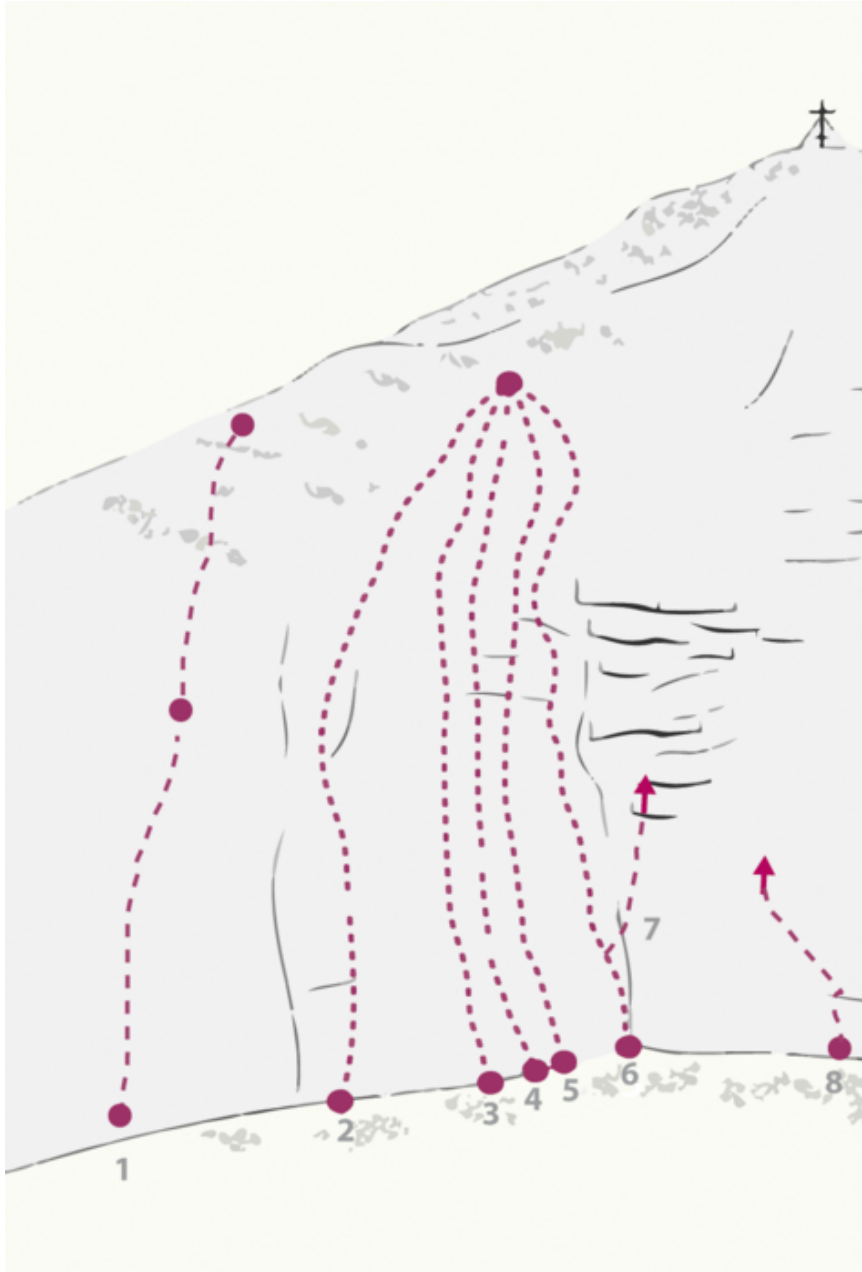

ACHENSEE - ROTSPITZ SEKTOR ROTSPITZ-SÜDWAND

PFEILERKANTE 6B

Seillänge	Length	Grad
1	25m	6b
2	15m	2

APPROACH

Von der Bergstation der Rofanseilbahn in westlicher Richtung auf dem bezeichnetem Weg halten, zuletzt in steilen Serpentin zum Wandfuß, hier nach links aufwärts zur Südwand.

APPROACH TIME, MINUTES TO THE CRAG

45 min

DESCENT

Vom Gipfel über den Normalweg zurück zu den Einstiegen.

DESCENT TIME

20 min

Climbers Paradise Tirol

Climbing and boulder in Tirol online - 15 tourist regions and more than 1.000 climbing possibilites on Climber's Paradise Tirol. All topos in print quality, including detailed information about grades, access and safety.