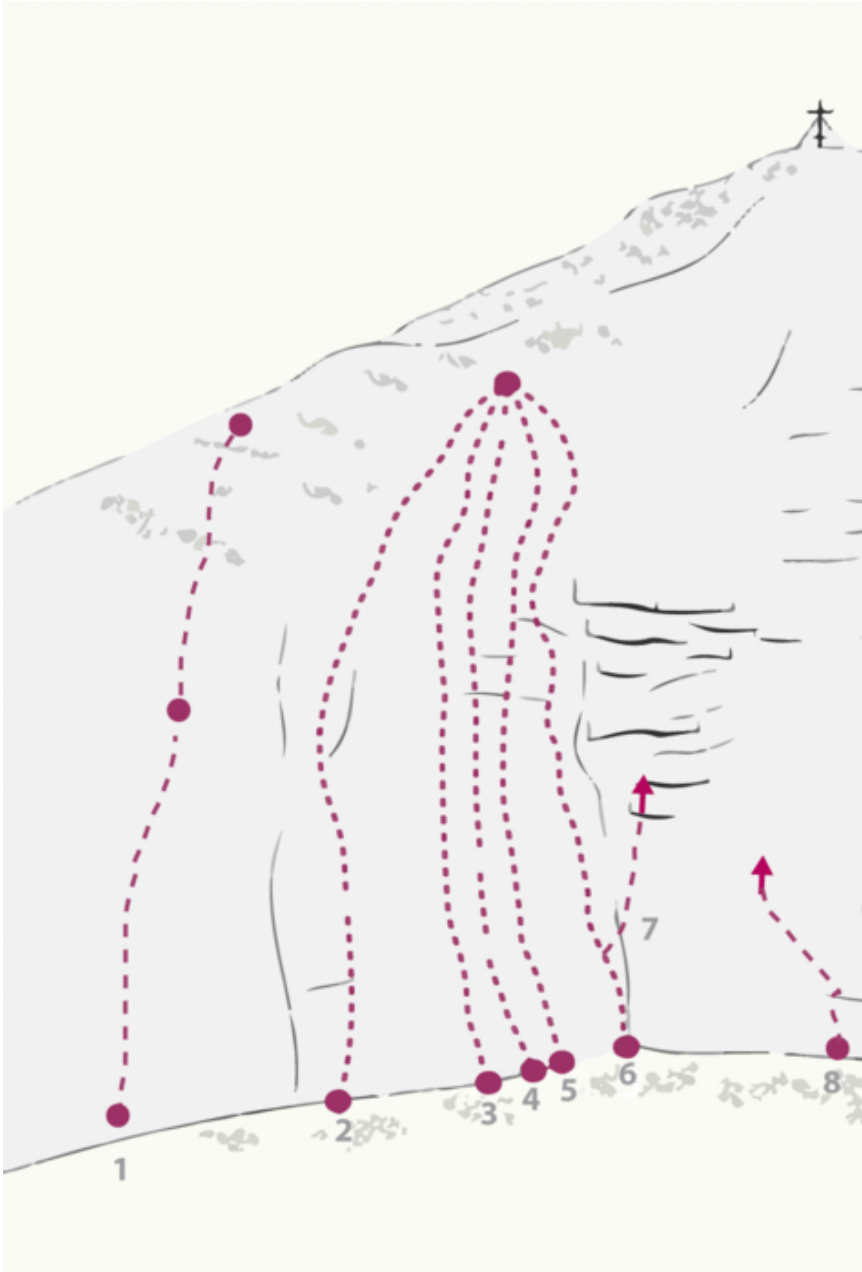

ACHENSEE - ROTSPITZ SEKTOR ROTSPITZ-SÜDWAND

AFRIKA 6C+

Seillänge	Length	Grad
1	25m	6c+
2	40m	4a

APPROACH

Von der Bergstation der Rofanseilbahn in westlicher Richtung auf dem bezeichnetem Weg halten, zuletzt in steilen Serpentin zum Wandfuß, hier nach links aufwärts zur Südwand.

APPROACH TIME, MINUTES TO THE CRAG

45 min

DESCENT

Vom Gipfel über den Normalweg zurück zu den Einstiegen.

DESCENT TIME

20 min

Climbers Paradise Tirol

Climbing and boulder in Tirol online - 15 tourist regions and more than 1.000 climbing possibilites on Climer's Paradise Tirol. All topos in print quality, including detailed information about grades, access and safety.