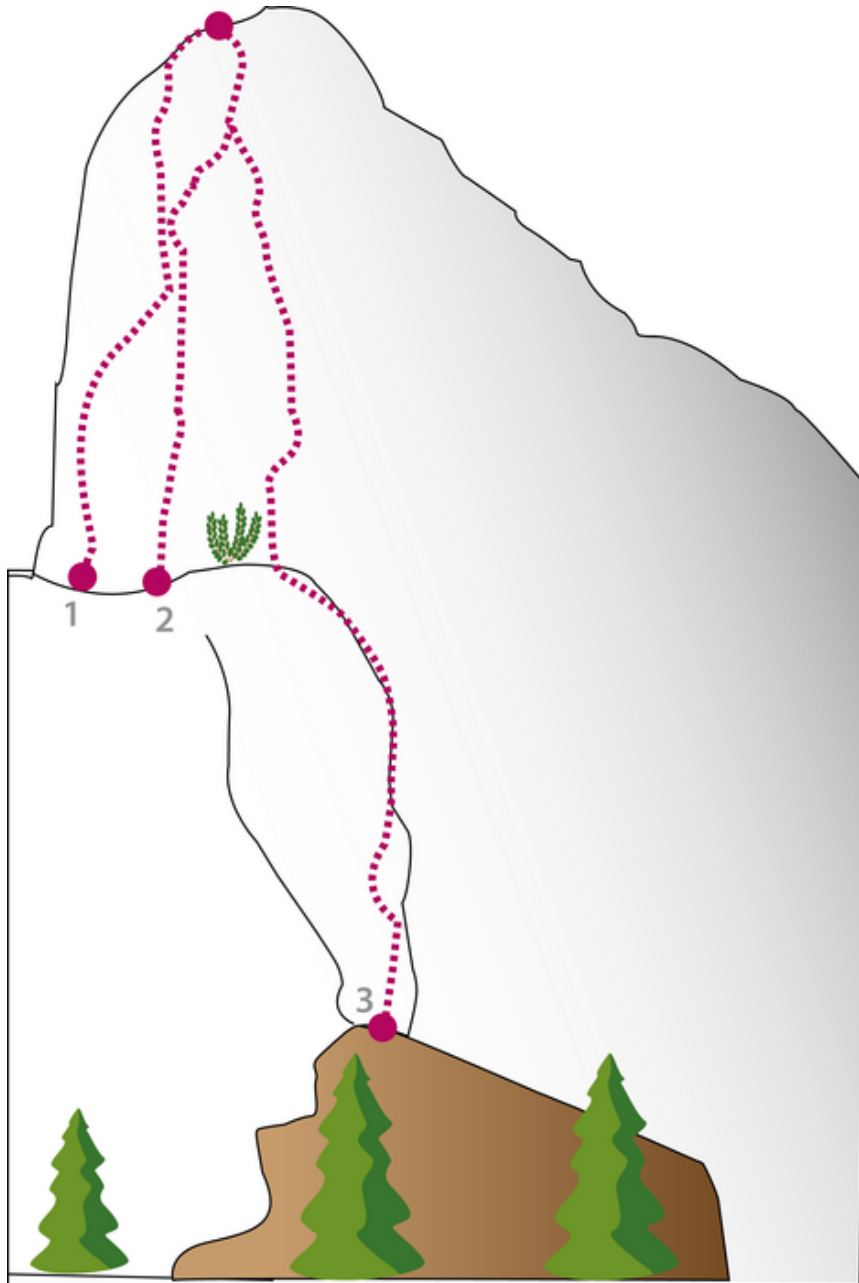

ACHENSEE - ROTSPITZ SEKTOR ROTSPITZ - OSTWAND

LUGGI 5C

Seillänge	Length	Grad
1	30m	5c
2	30m	5a

APPROACH

Von der Bergstation der Rofanseilbahn in westlicher Richtung auf dem bezeichnetem Weg halten, zuletzt in steilen Serpentin zum Wandfuß.

APPROACH TIME, MINUTES TO THE CRAG

45 min

DESCENT

Vom Gipfel über den Normalweg zurück zu den Einstiegen.

DESCENT TIME