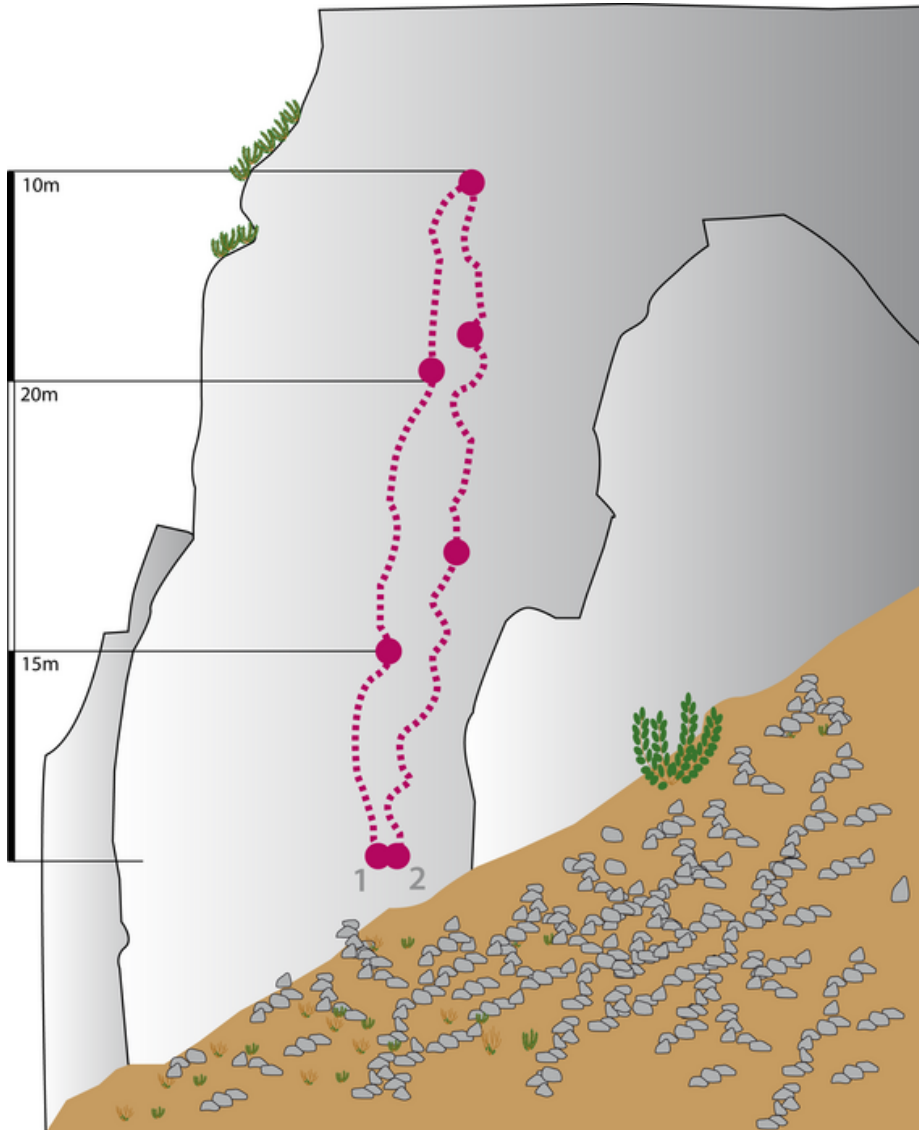

## ACHENSEE - ROTSPITZ SEKTOR ROTSPITZ-NORDWAND

### SCHATTENDASEIN 7A+

Seillänge	Length	Grad
1	20m	6c+
2	15m	6b
3	10m	7a+

#### APPROACH

Wie Ostwandtouren, entlang der Ostwand über Steilgras und in wenigen Minuten zu den Einstiegen ums Eck.

#### DESCENT

Abseilen über die Tour.