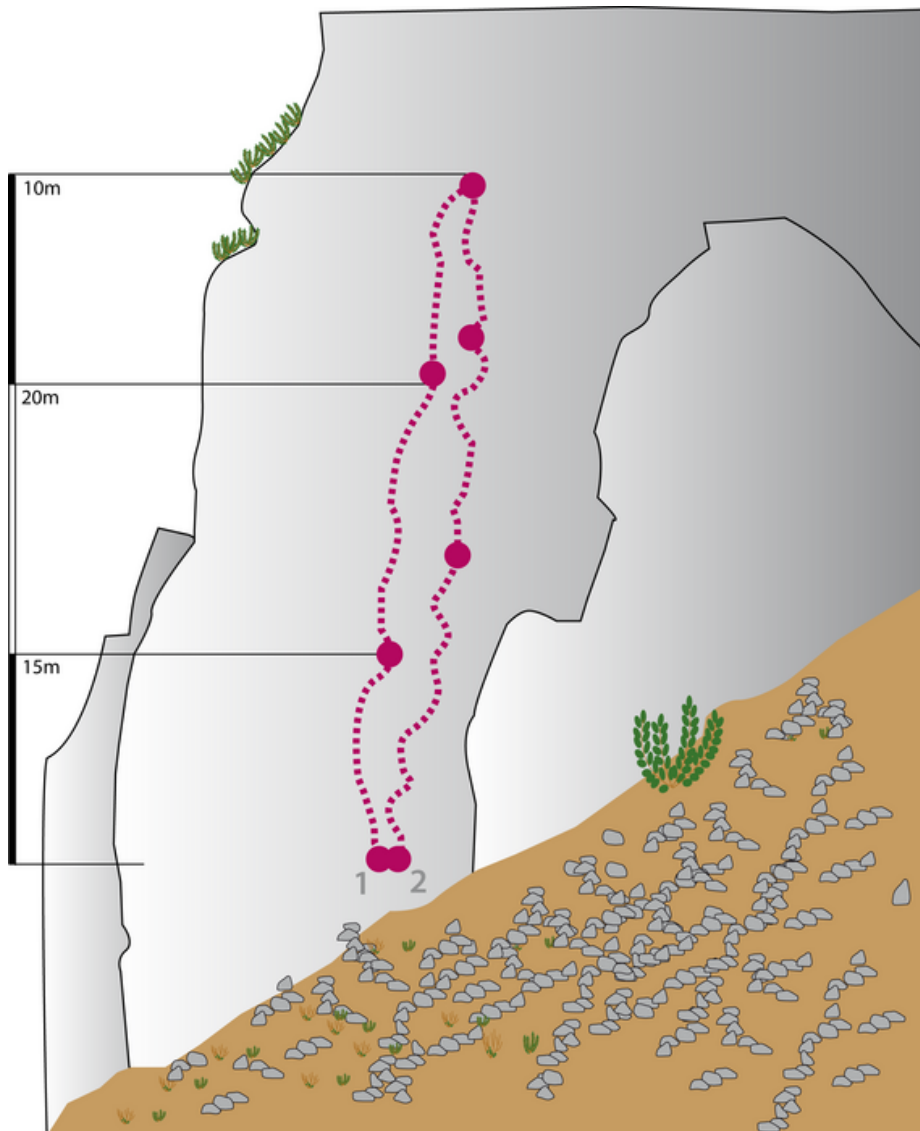

## ACHENSEE - ROTSPITZ SEKTOR ROTSPITZ-NORDWAND

### NÜRNBERGER WEG 6B

Seillänge	Length	Grad
1	15m	5b
2	20m	6a+
3	10m	6b

#### APPROACH

Wie zu den Ostwandtouren - entlang der Ostwand an Steilgras in wenigen Minuten zu den Einstiegen um die Ecke.

#### DESCENT

Abseilen über Route "Schattendasein".