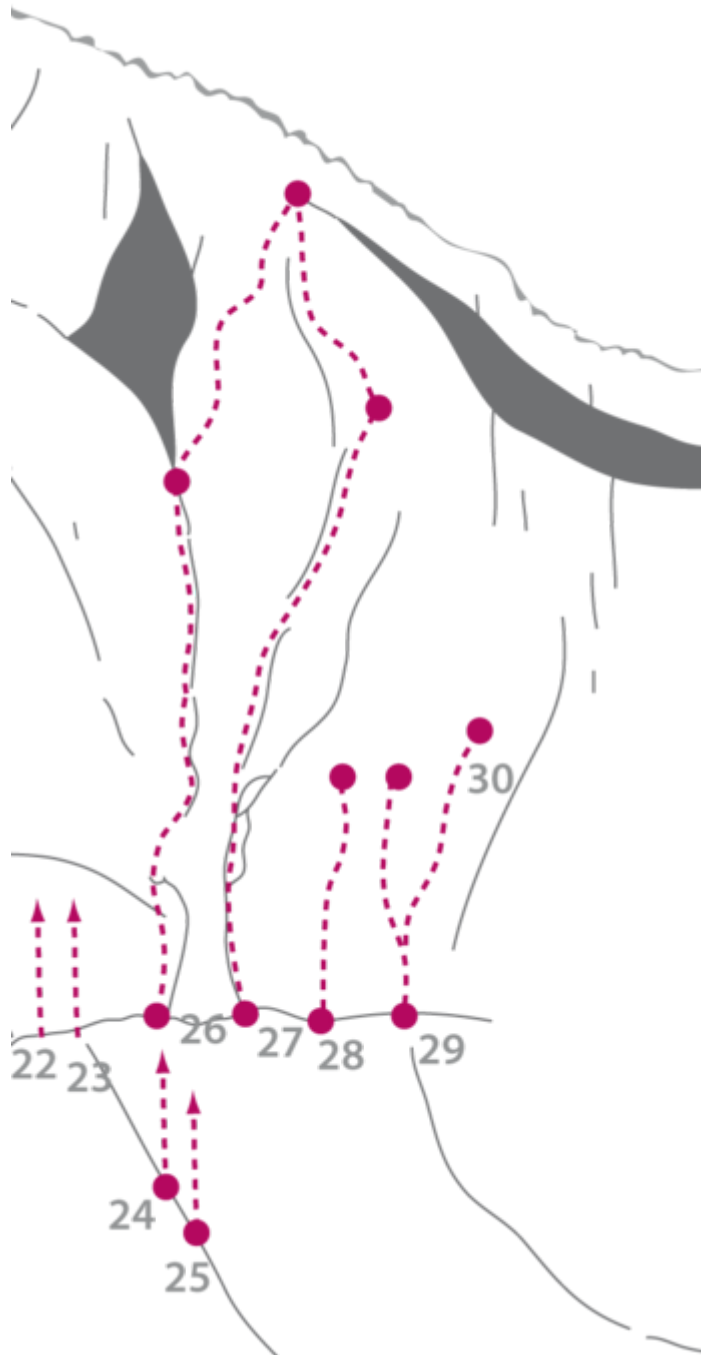

# ACHENSEE - KLOBENJOCH SEKTOR KLOBENJOCH RECHTER WANDTEIL

## ALPTRAUM ?

Seillänge	Length	Grad
1	8m	8c+