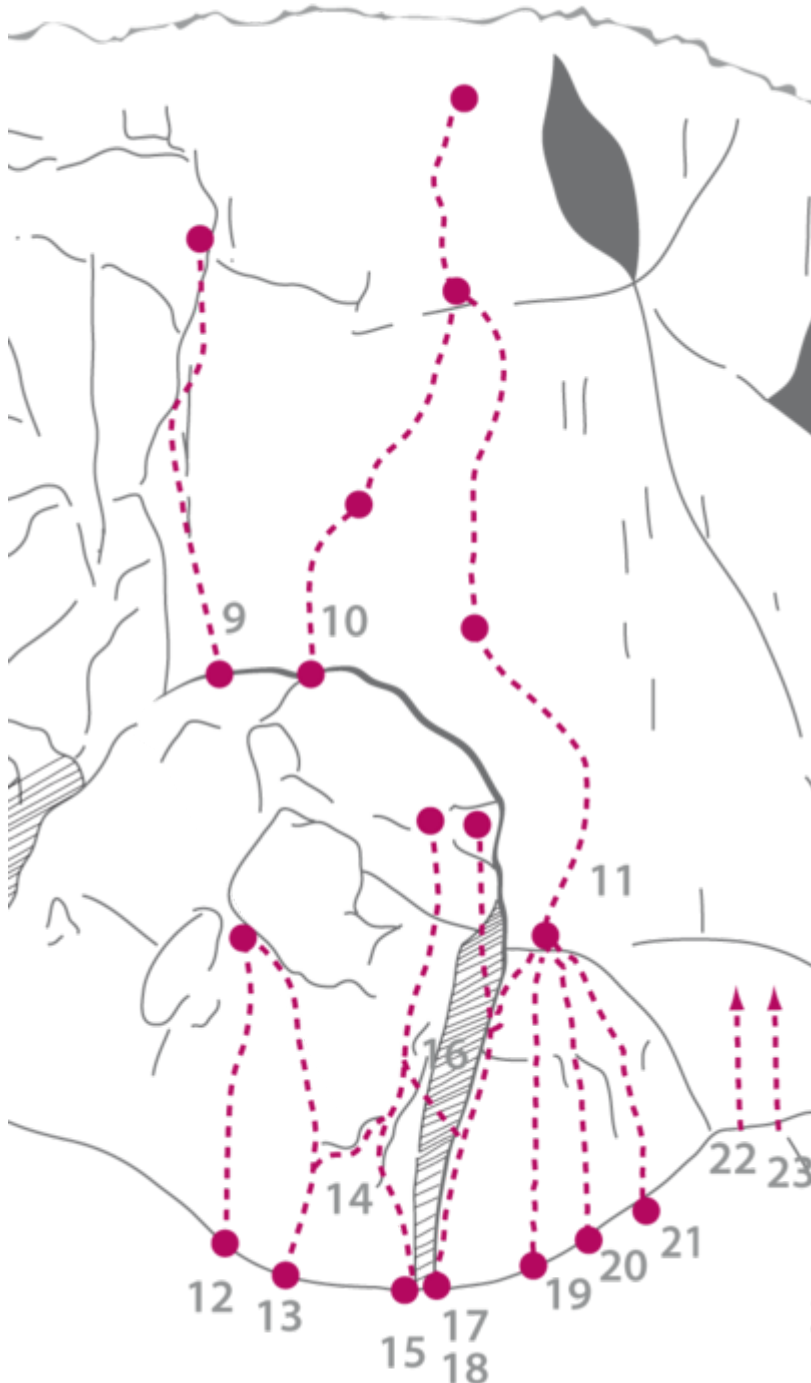

ACHENSEE - KLOBENJOCH  
SEKTOR KLOBENJOCH RECHTER WANDTEIL

S`KANTELE 4A

Seillänge	Length	Grad
1	10m	4a