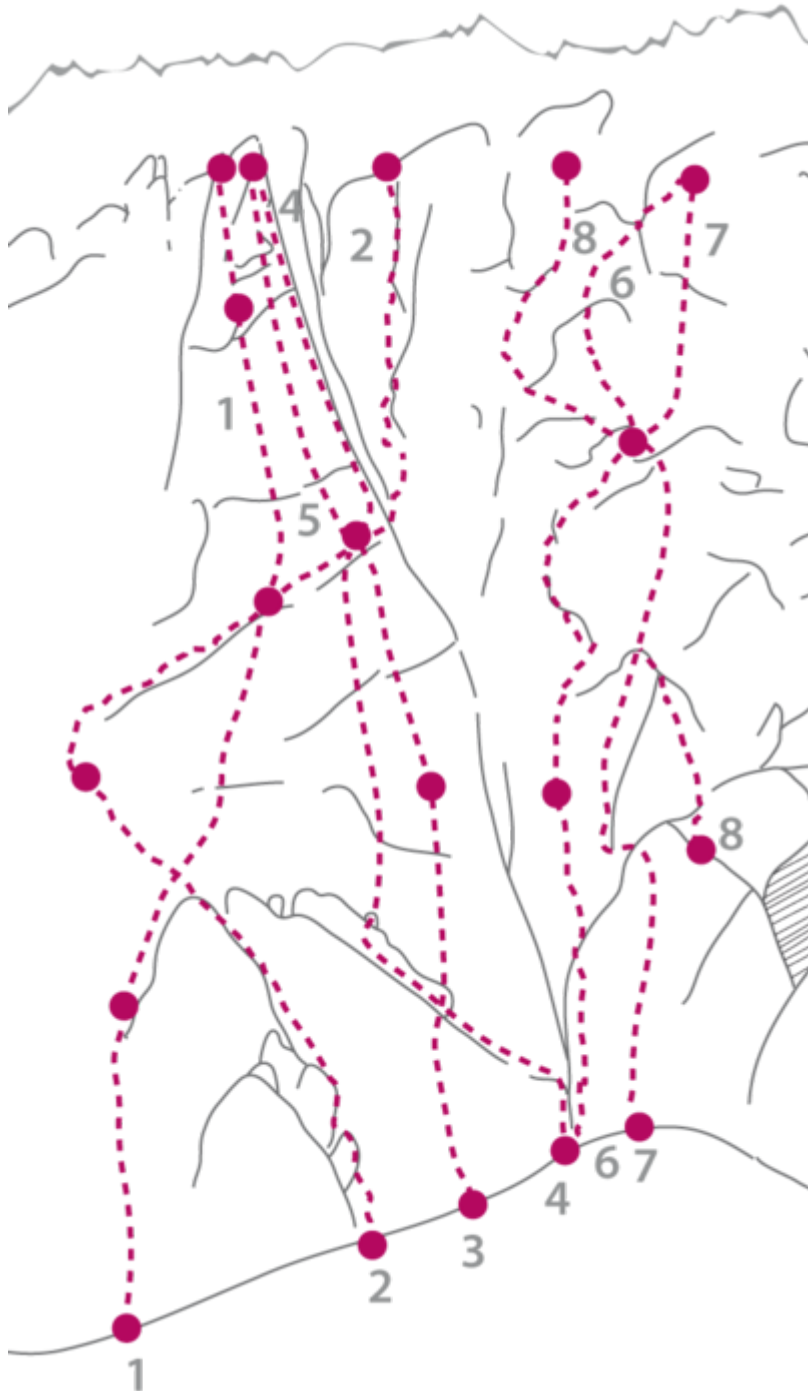

ACHENSEE - KLOBENJOCH
SEKTOR KLOBENJOCH RECHTER WANDTEIL

TRÄUMEREI 5C

Seillänge	Length	Grad
1	35m	5a
2	20m	5c