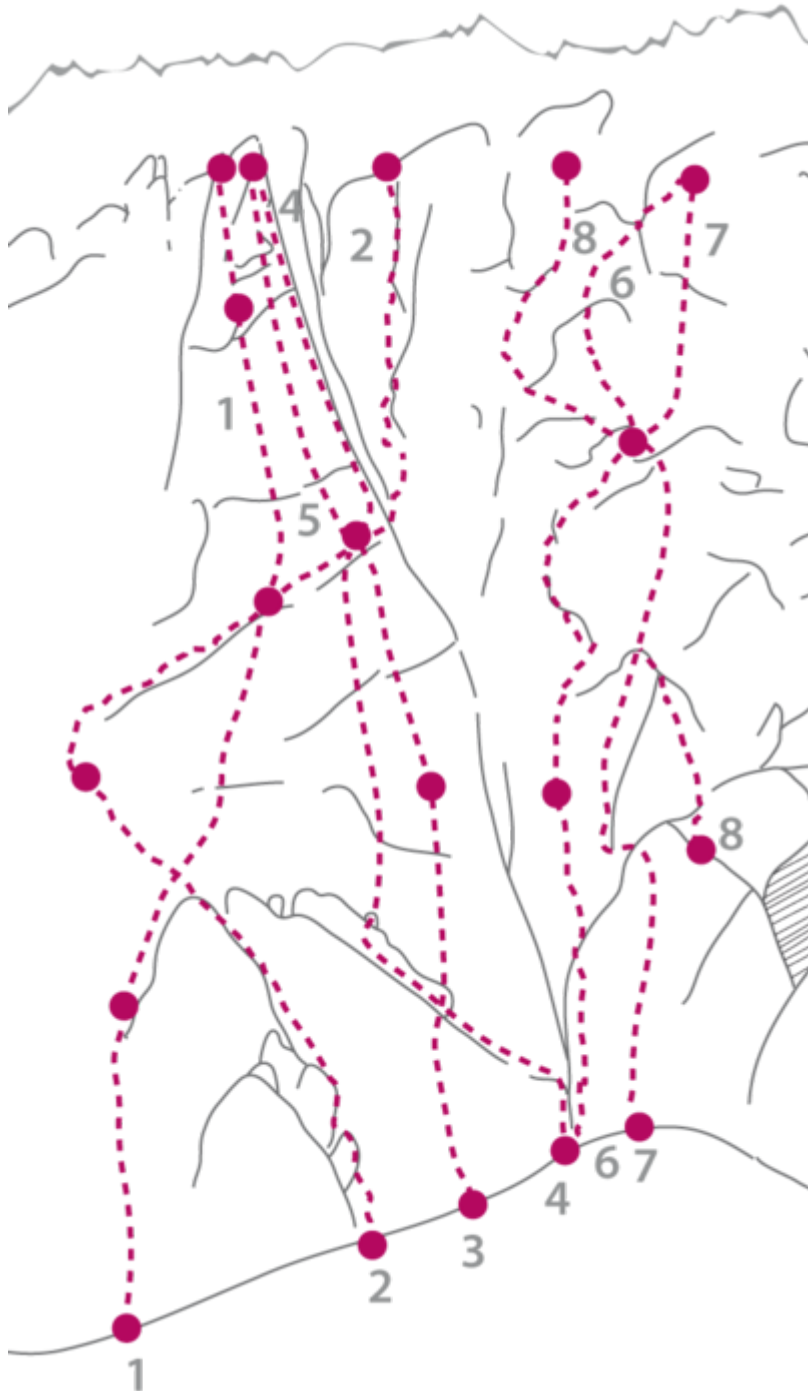

ACHENSEE - KLOBENJOCH  
SEKTOR KLOBENJOCH RECHTER WANDTEIL

SERVAS HANNES 7A

Seillänge	Length	Grad
1	20m	6b
2	25m	4c
3	20m	7a