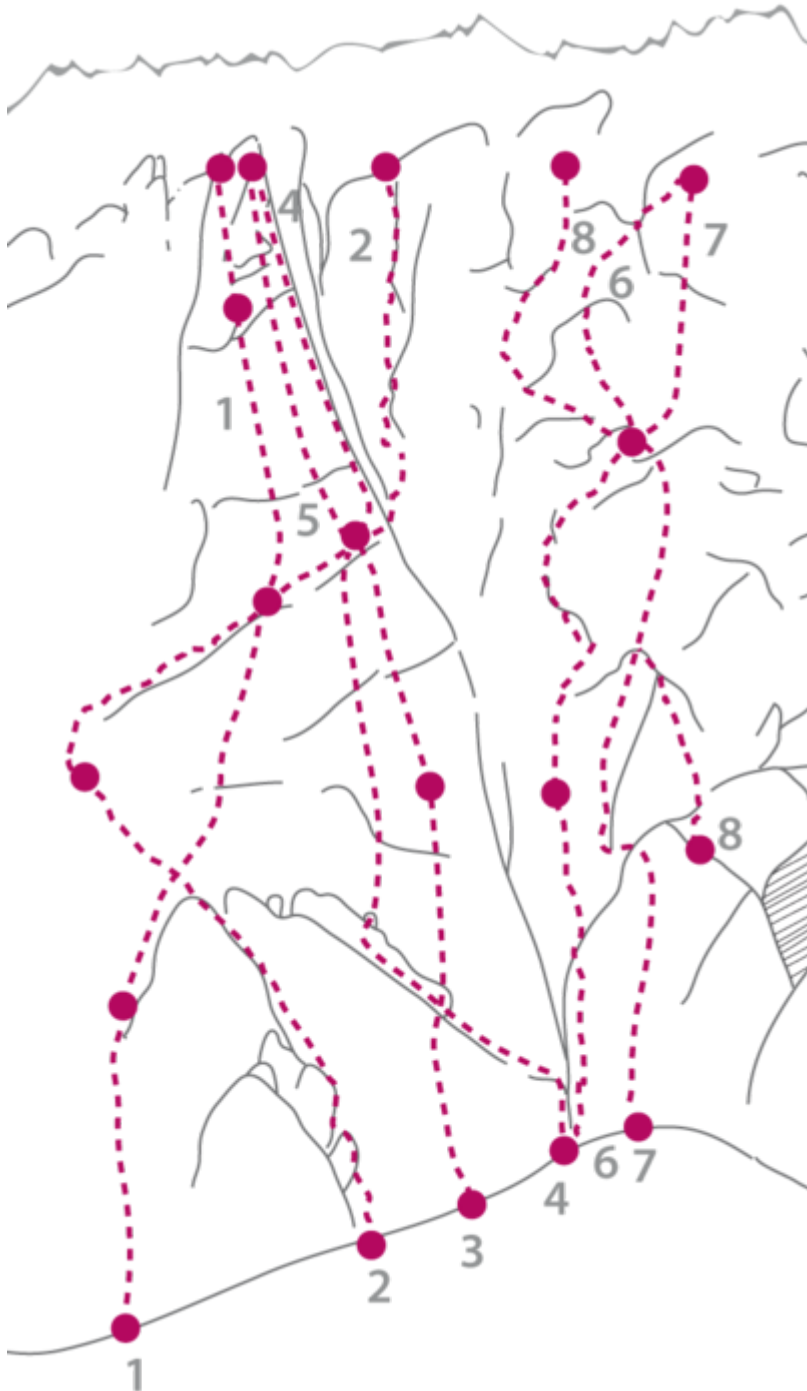

ACHENSEE - KLOBENJOCH
SEKTOR KLOBENJOCH RECHTER WANDTEIL

NARAYANA 6C+

Seillänge	Length	Grad
1	20m	6c+
2	20m	6c+