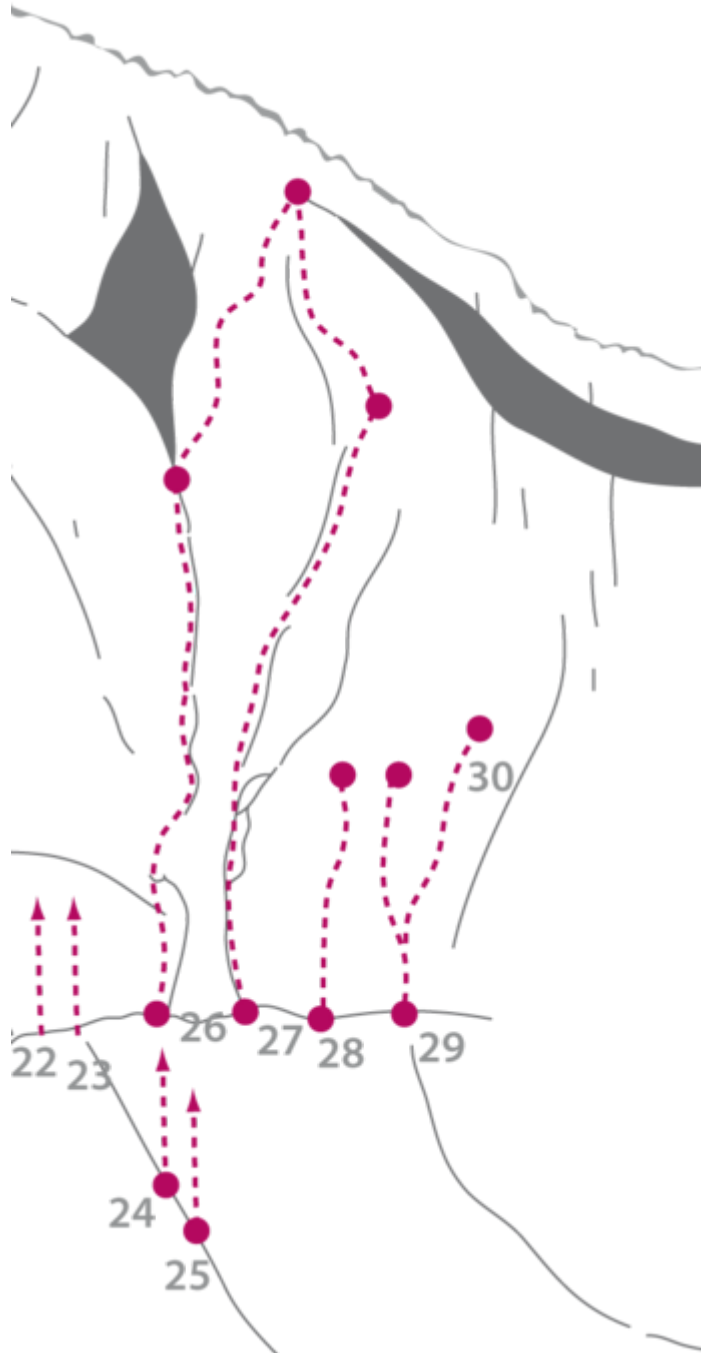

ACHENSEE - KLOBENJOCH  
SEKTOR KLOBENJOCH RECHTER WANDTEIL

DAMOKLES 5C

| Seillänge | Length | Grad |
|-----------|--------|------|
| 1         | 35m    | 5b   |
| 2         | 15m    | 5c   |