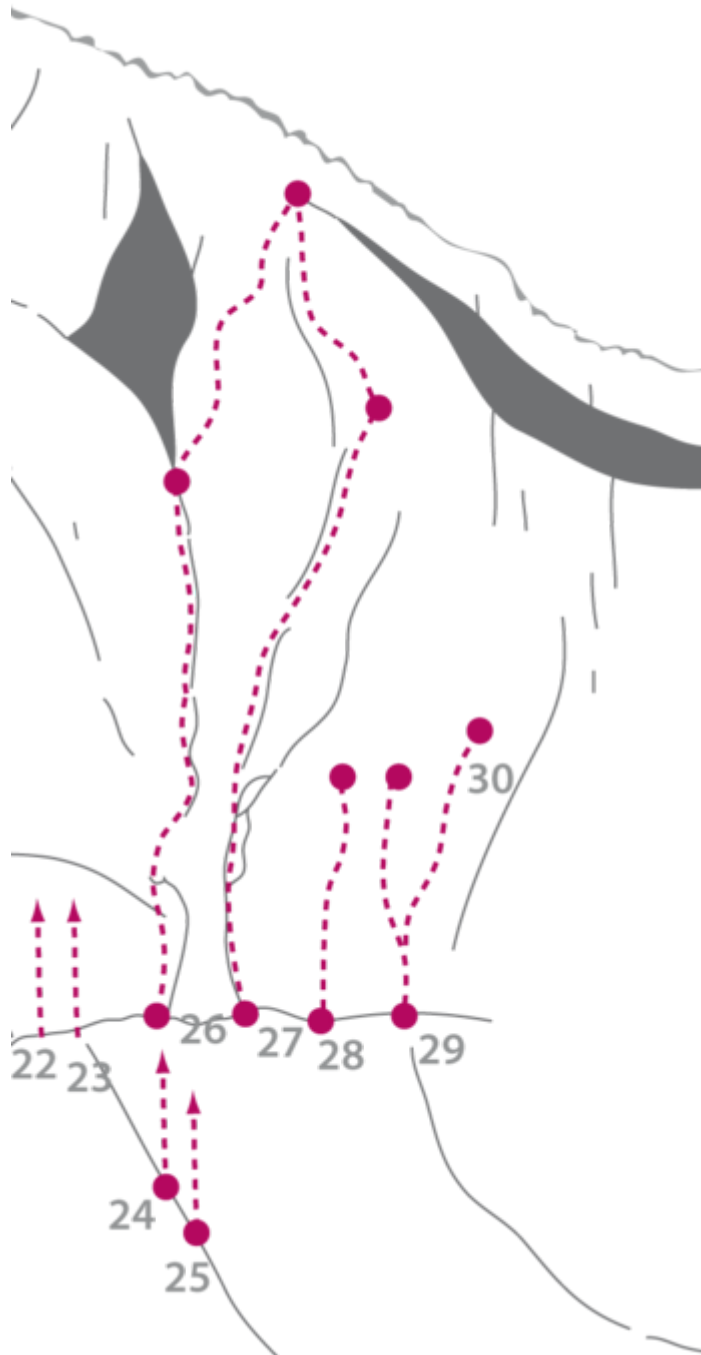

ACHENSEE - KLOBENJOCH  
SEKTOR KLOBENJOCH RECHTER WANDTEIL

SCHWARZE WITWE 7B

Seillänge	Length	Grad
1	18m	6c+
2	18m	6c+
3	25m	7b