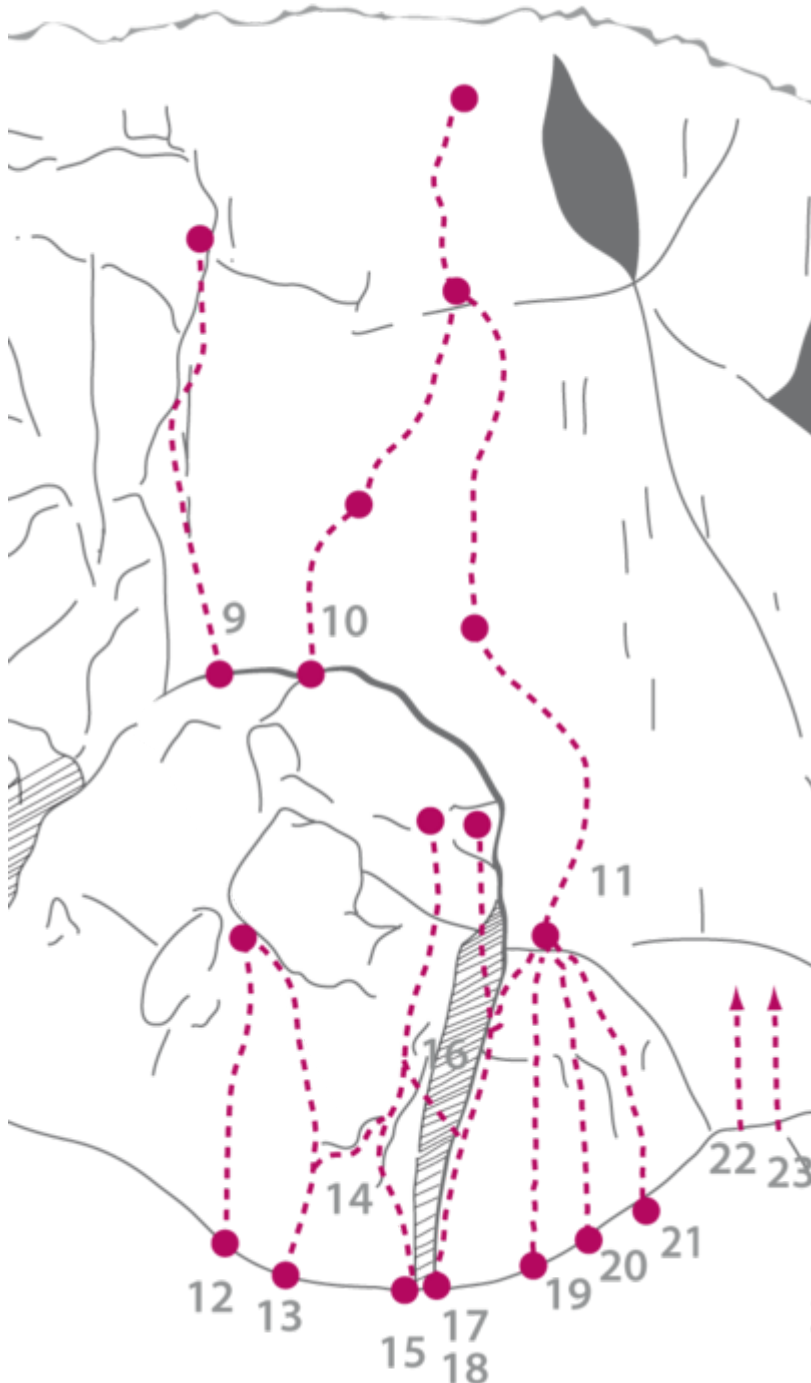

ACHENSEE - KLOBENJOCH
SEKTOR KLOBENJOCH RECHTER WANDTEIL

S'PLATTL 4C

Seillänge	Length	Grad
1	10m	4c