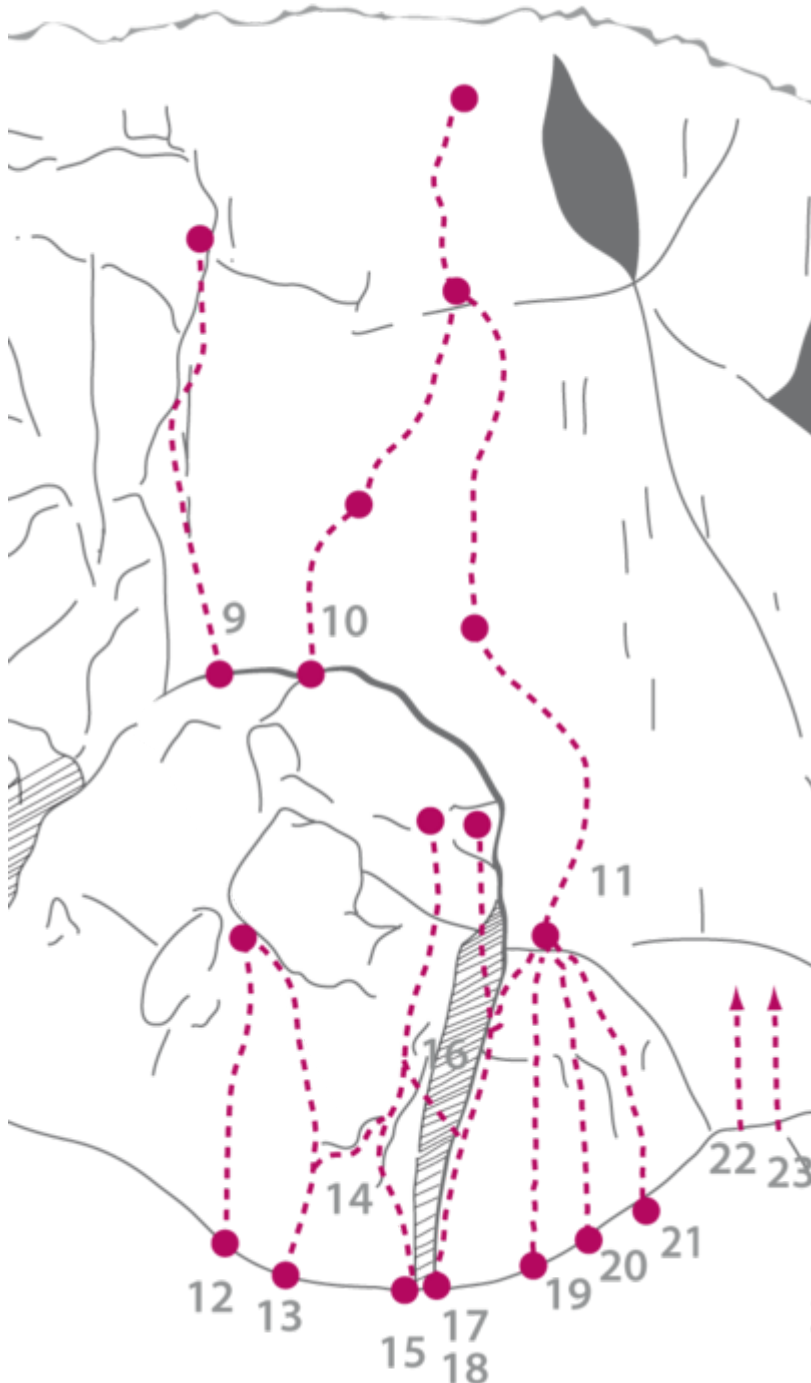

ACHENSEE - KLOBENJOCH
SEKTOR KLOBENJOCH RECHTER WANDTEIL

DIDGERIDOO 7A

Seillänge	Length	Grad
1	20m	7a