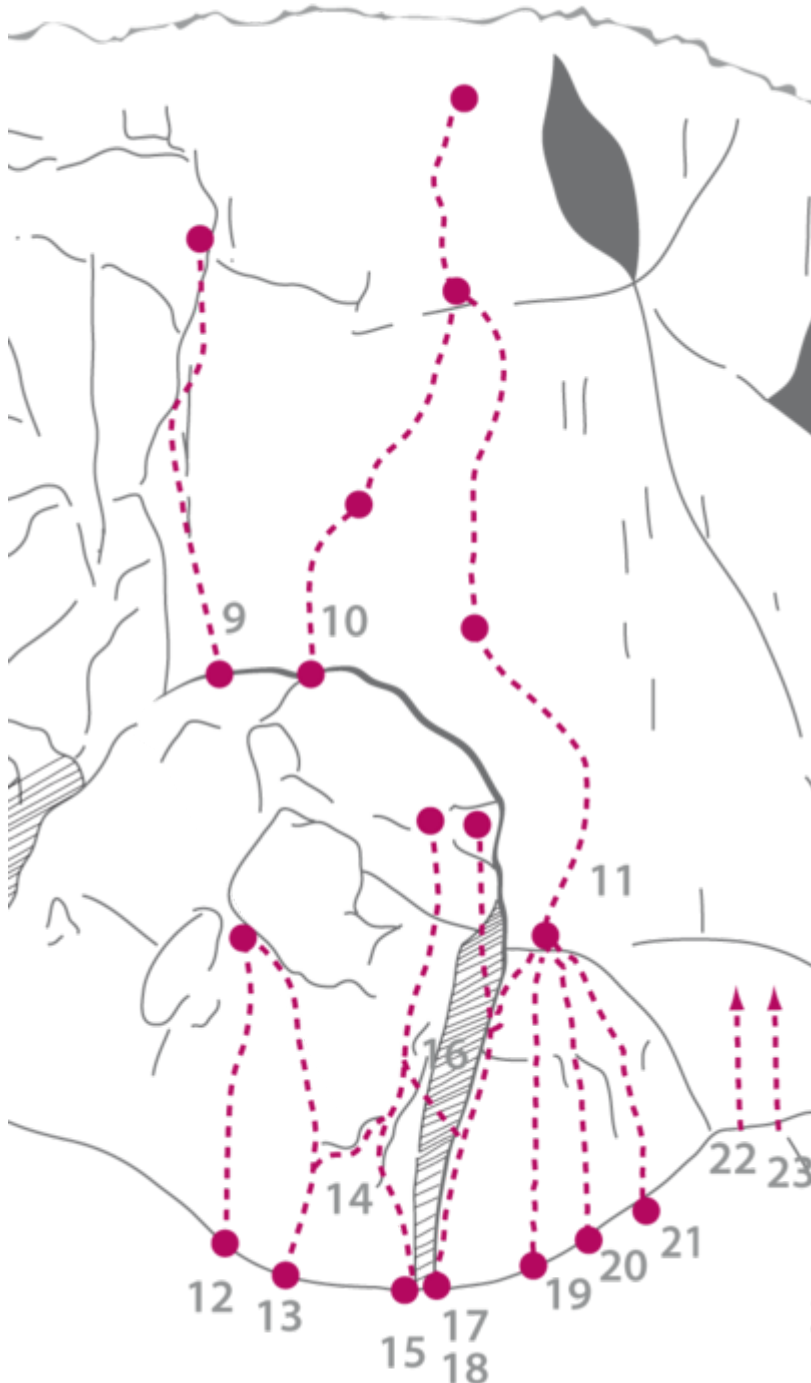

ACHENSEE - KLOBENJOCH  
SEKTOR KLOBENJOCH RECHTER WANDTEIL

THE B52'S 8A+/8B

Seillänge	Length	Grad
1	25m	8a+/8b