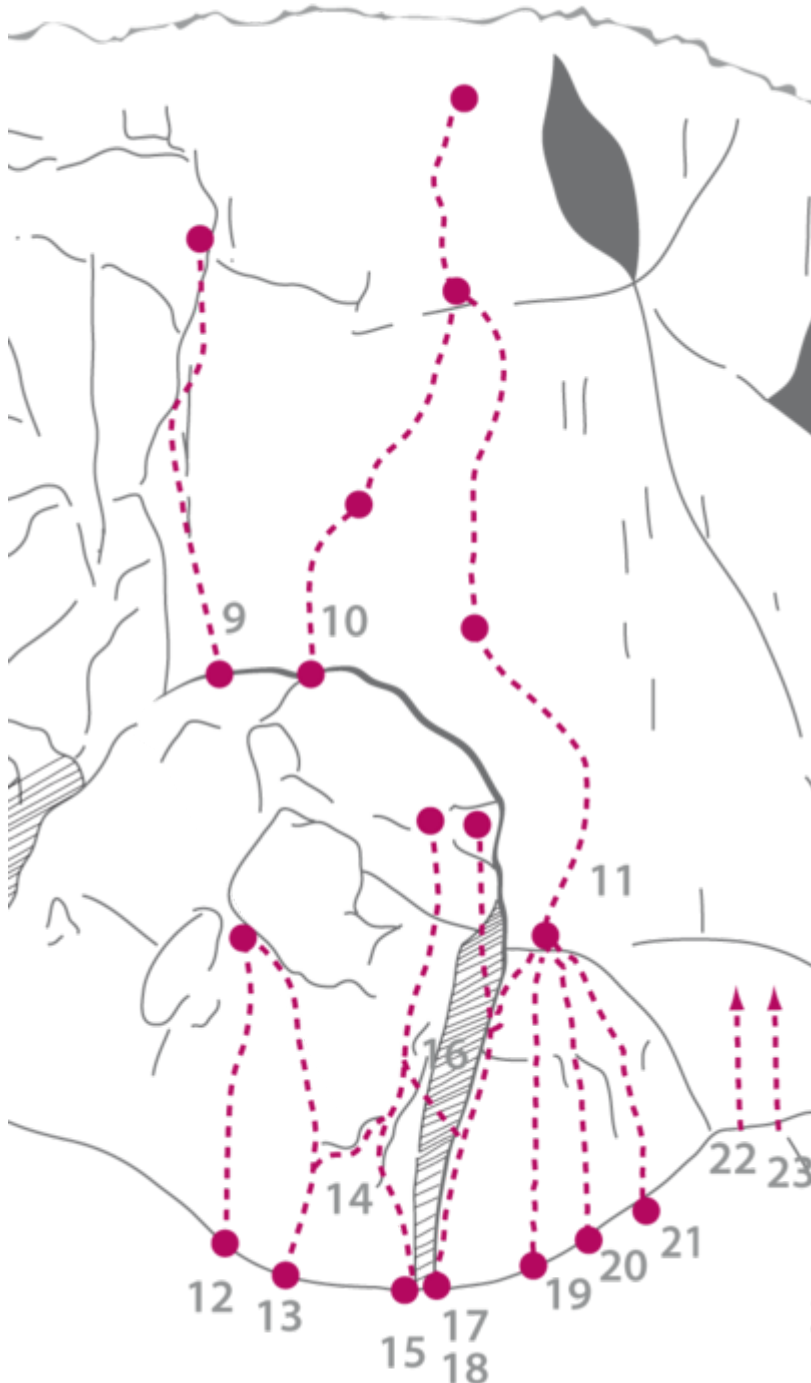

ACHENSEE - KLOBENJOCH SEKTOR KLOBENJOCH RECHTER WANDTEIL

B52 8A+

Seillänge	Length	Grad
1	15m	8a+