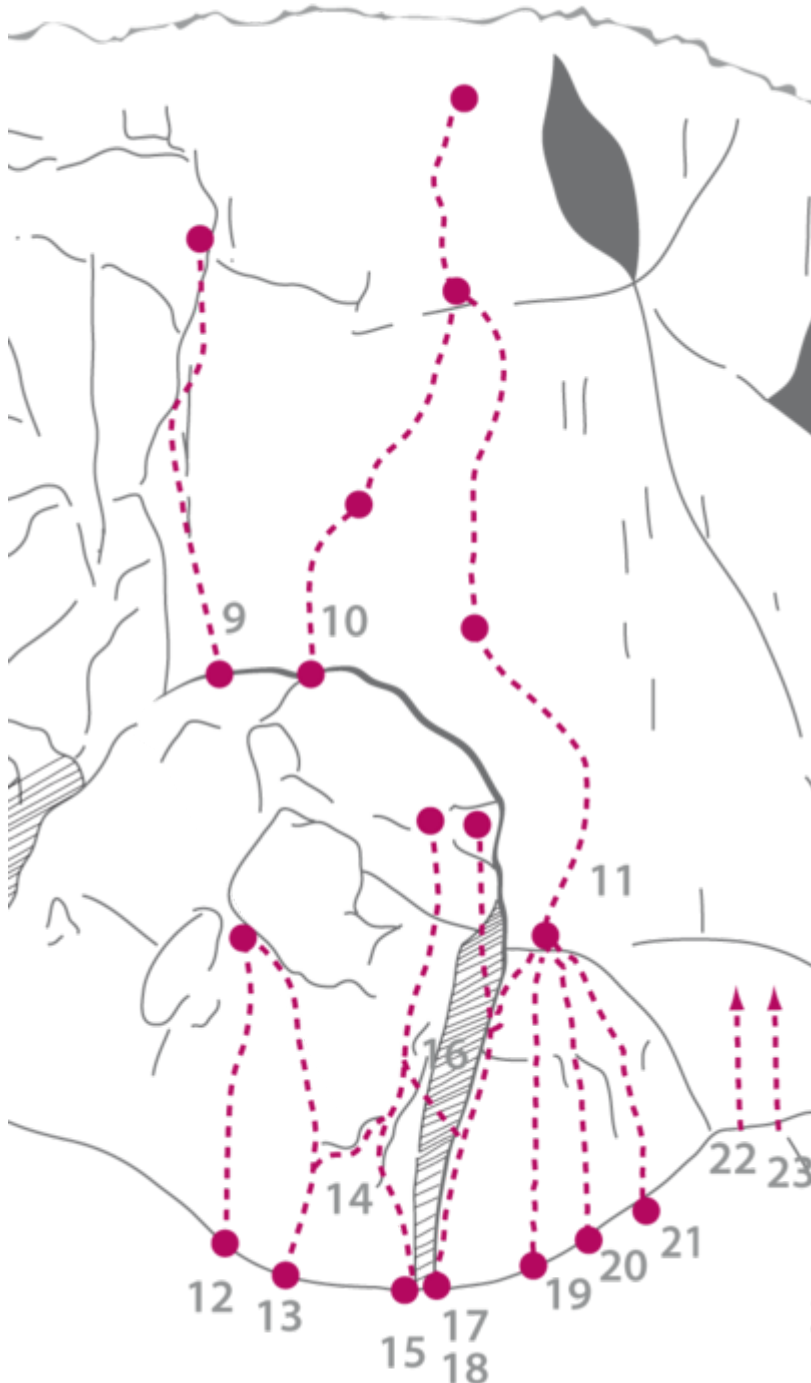

ACHENSEE - KLOBENJOCH
SEKTOR KLOBENJOCH RECHTER WANDTEIL

AGENT ORANGE 8A

Seillänge	Length	Grad
1	12m	8a