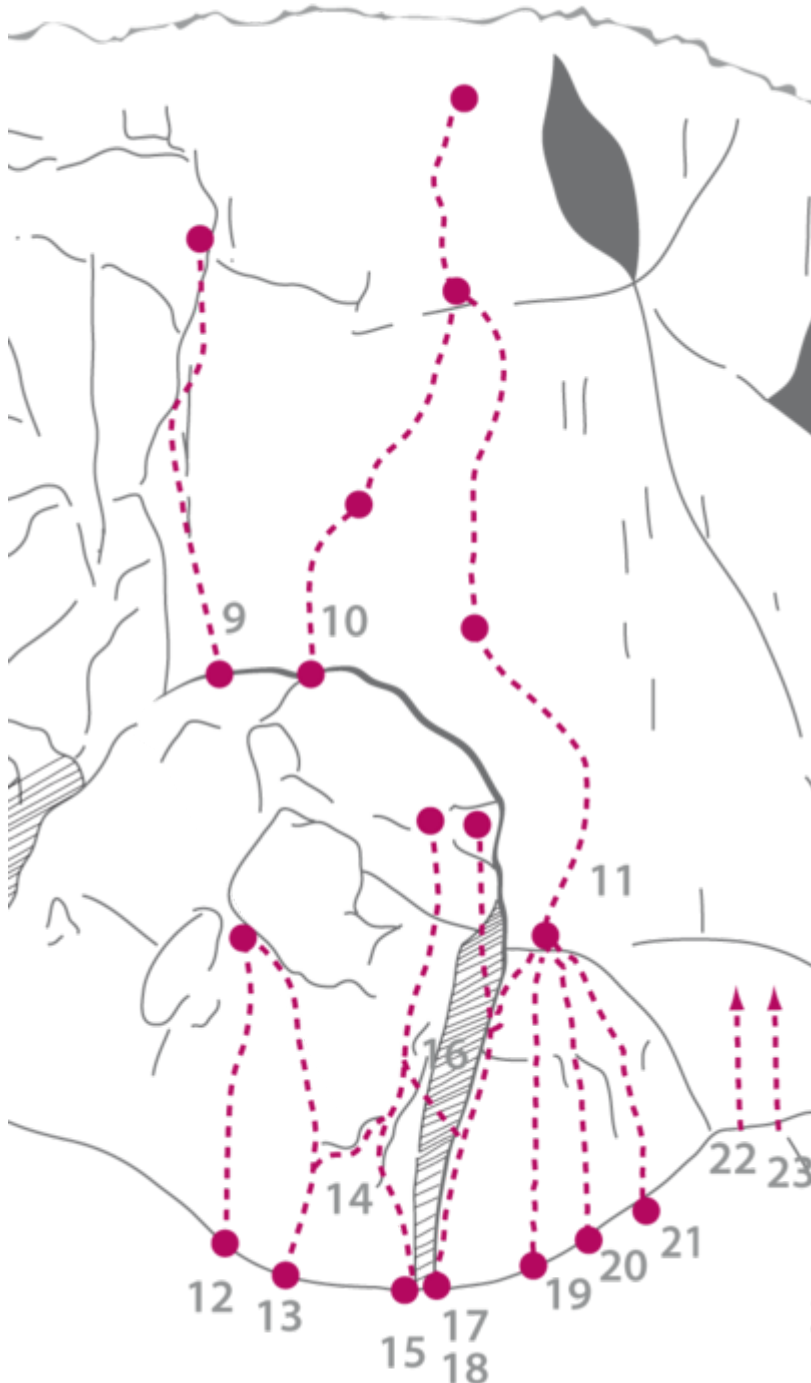

ACHENSEE - KLOBENJOCH  
SEKTOR KLOBENJOCH RECHTER WANDTEIL

SCHNEE VON GESTERN 7C

Seillänge	Length	Grad
1	25m	7c
2	30m	7a+