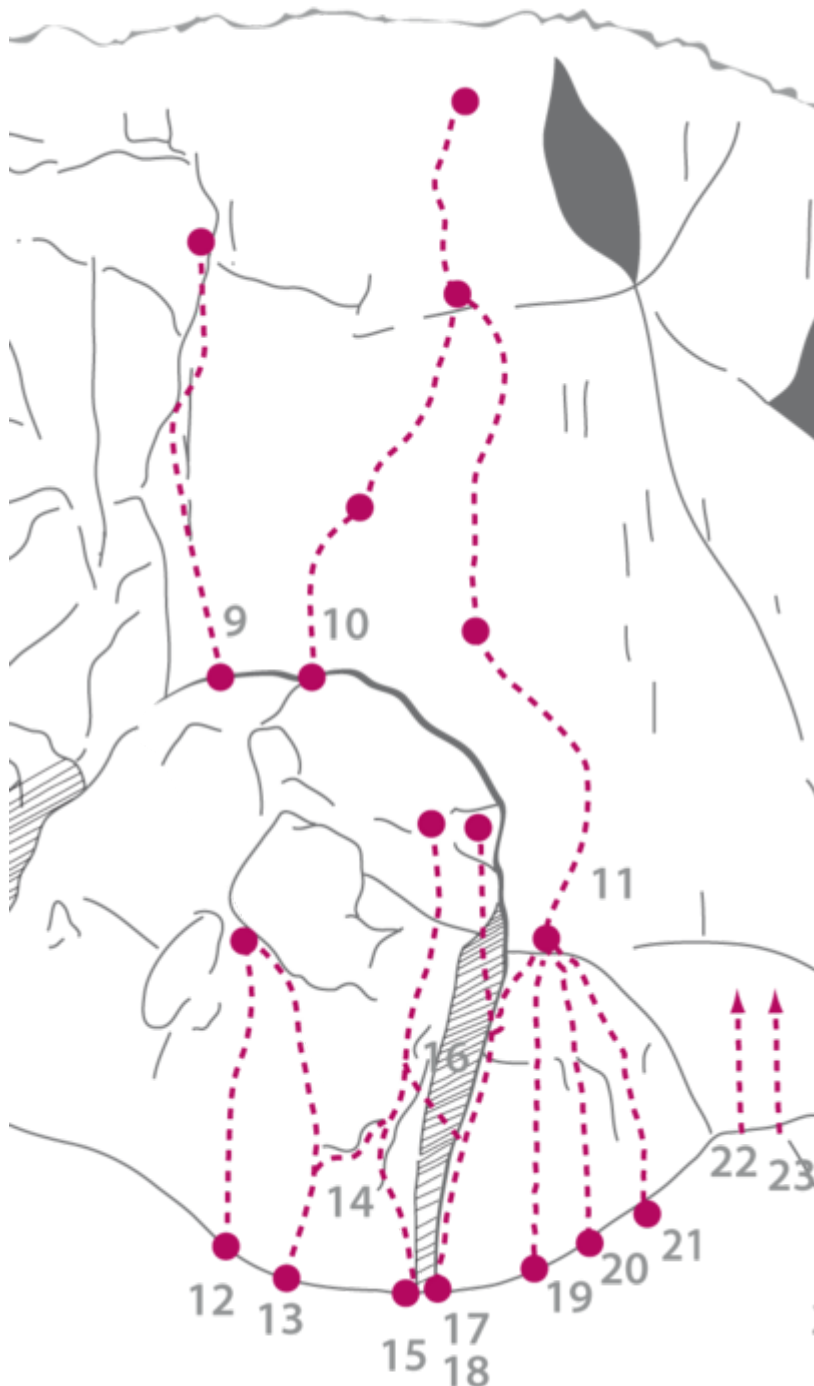

ACHENSEE - KLOBENJOCH  
SEKTOR KLOBENJOCH RECHTER WANDTEIL

FLIEGENDER HOLLÄNDER 6B+

Seillänge	Length	Grad
1	15m	6b+
2	25m	6a
3	15m	6a+