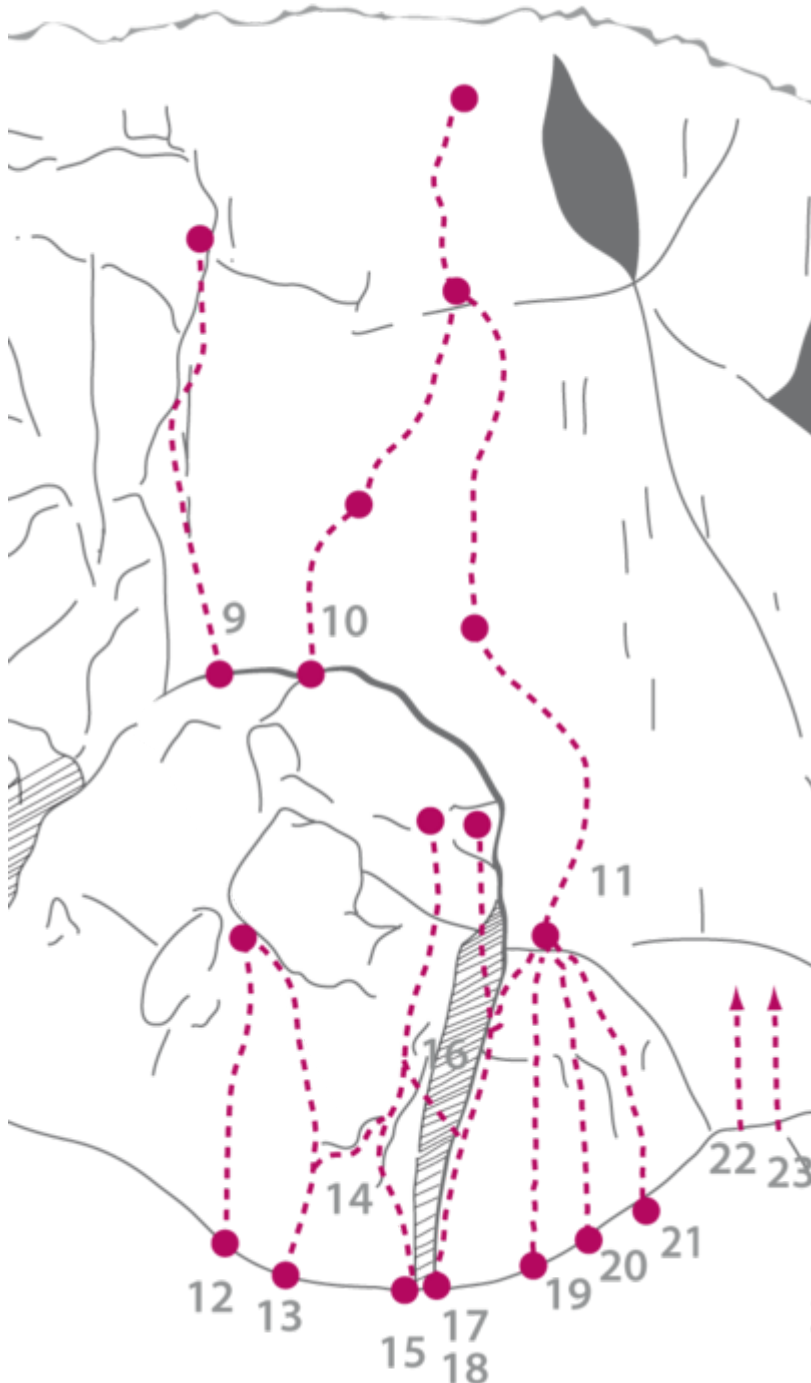

ACHENSEE - KLOBENJOCH
SEKTOR KLOBENJOCH RECHTER WANDTEIL

CHATTANOOGA 7A

Seillänge	Length	Grad
1	30m	7a