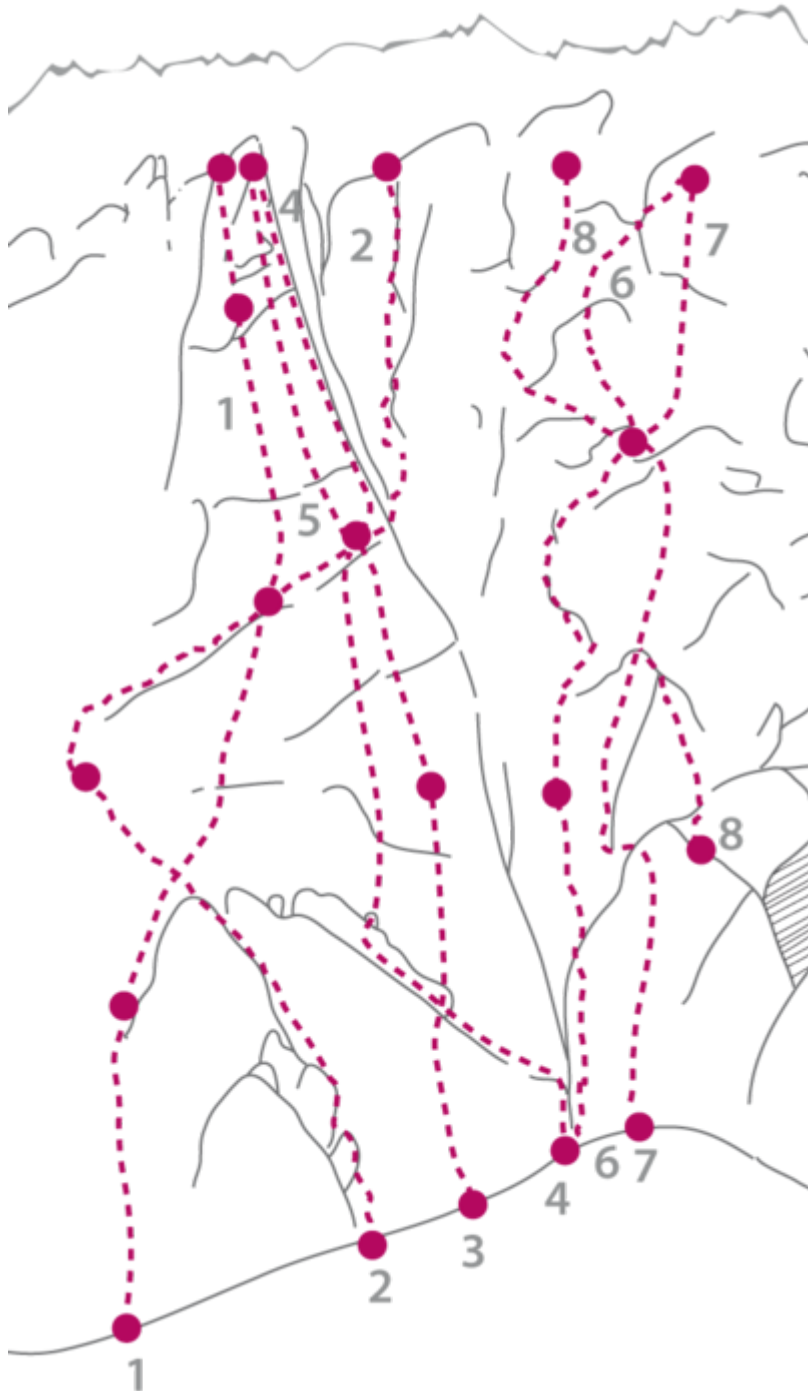

ACHENSEE - KLOBENJOCH  
SEKTOR KLOBENJOCH RECHTER WANDTEIL

MAX UND MORITZ 6C+

Seillänge	Length	Grad
1	40m	6c+
2	25m	6a