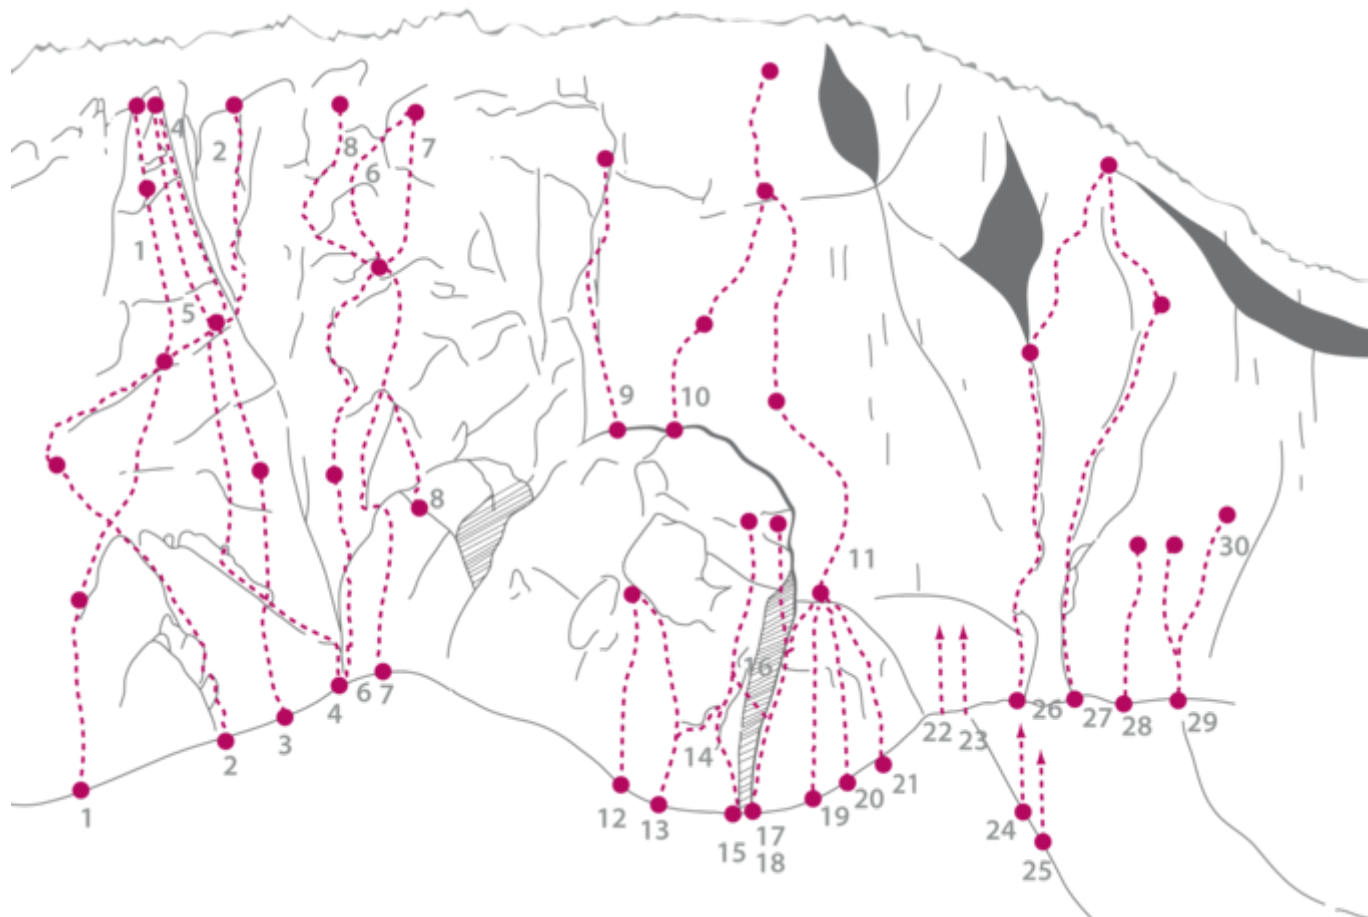

ACHENSEE - KLOBENJOCH SEKTOR KLOBENJOCH RECHTER WANDTEIL

APPROACH TIME

1 h 10 min - 1 h 20 min

Nr.	Name	Grad	Länge
	Verlockung 6b+	7+	67 m
	Max und Moritz 6c+	8	65 m
	Luftiges Mäxchen 6a+	7-	25 m
	Vogelflug 7a	8+/9-	60 m
	Chattanooga 7a	8	30 m
	Fliegender Holländer 6b+	7/7+	60 m
	Schnee von Gestern 7c	9/9+	55 m
	Agent Orange 8a	10-	12 m
	B52 8a+	10-	15 m
	The B52's 8a+/8b	?	25 m
	Verbohrter Typ 7a	8	25 m

Witve Bolte 6b+	7/7+	20 m
Didgeridoo 7a	8	25 m
Licht und Schatten 6a+	7	10 m
S'Plattl 4c	6+	10 m
Schwarze Witve 7b	9-	61 m
Damokles 5c	5+	50 m
Inshàalla 8b+	10/10+	17 m
Wildschütz Jenewein 8a+	?	15 m
Almrausch 8c	?	17 m
Alte Südwand 4a	?	70 m
Narayana 6c+	?	40 m
Servas Hannes 7a	?	65 m
Träumerei 5c	?	55 m
S`Kantele 4a	?	10 m
S`Rissl ?	?	10 m
Projekt	?	
Projekt	?	
Alptraum ?	?	17 m

Climbers Paradise Tirol

Climbing and boulder in Tirol online - 15 tourist regions and more than 1.000 climbing possibilities on Climber's Paradise Tirol. All topos in print quality, including detailed information about grades, access and safety.