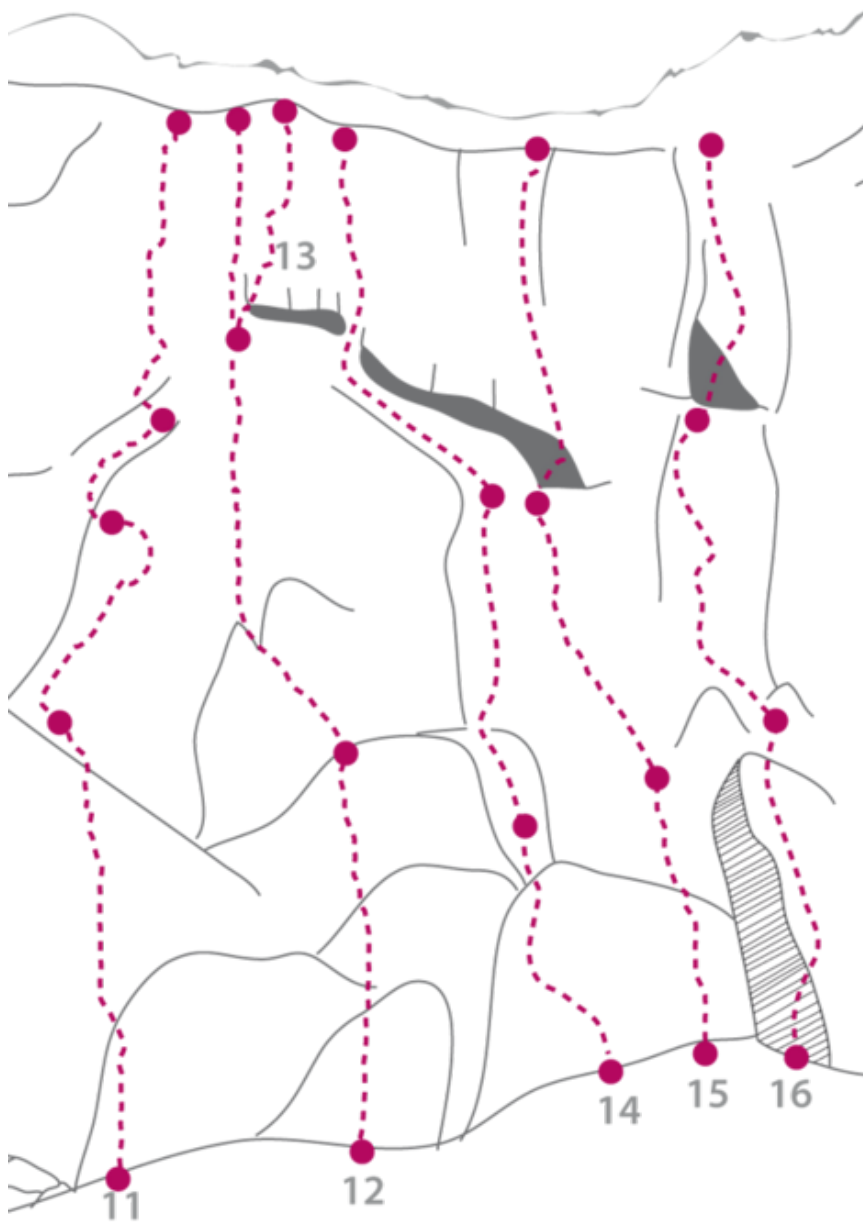

ACHENSEE - KLOBENJOCH SEKTOR KLOBENJOCH MITTLERER WANDTEIL

PEDA UND PEDA 7B+ / A0

Seillänge	Length	Grad
1	22m	6b+
2	20m	7b+
3	25m	6b/A0