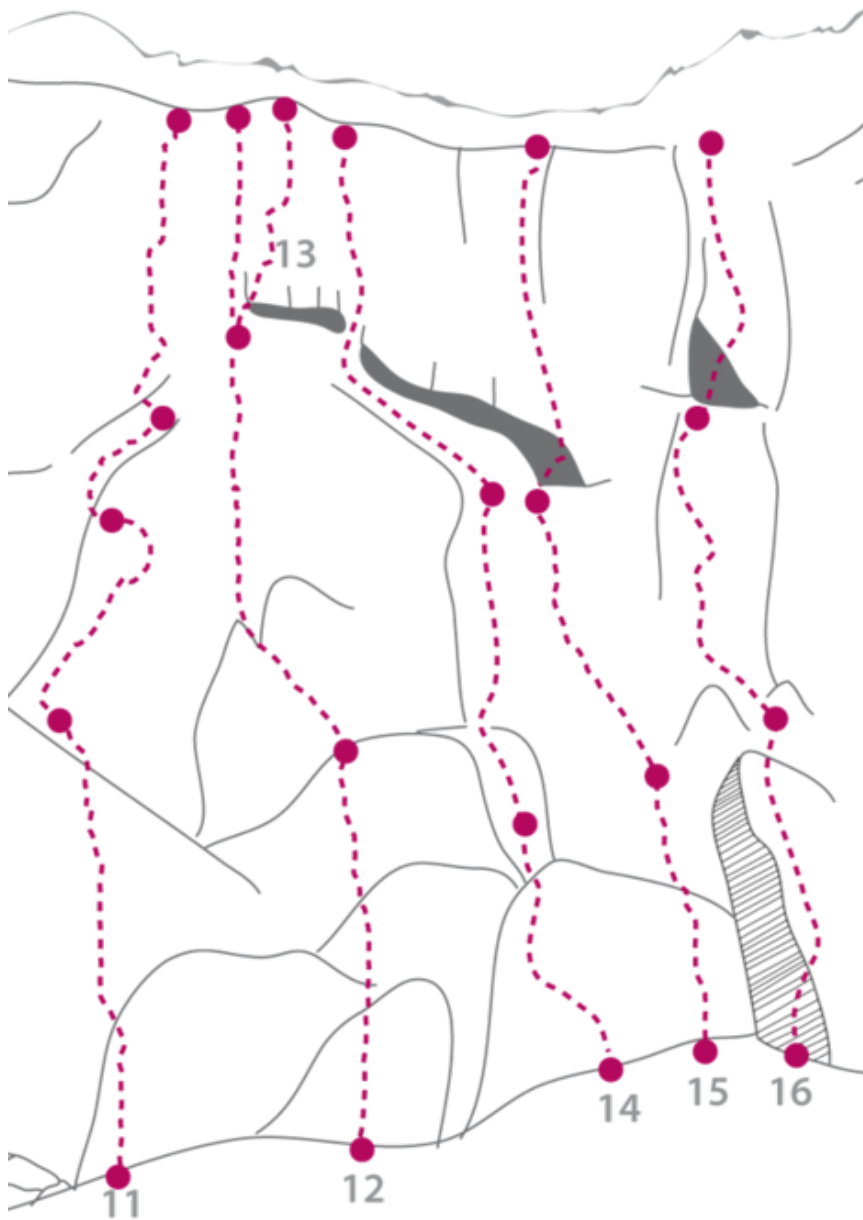

ACHENSEE - KLOBENJOCH SEKTOR KLOBENJOCH MITTLERER WANDTEIL

NO HARAKIRI 7A

Seillänge	Length	Grad
1	35m	6a+
2	15m	7a
3	15m	7a
4	25m	6a+