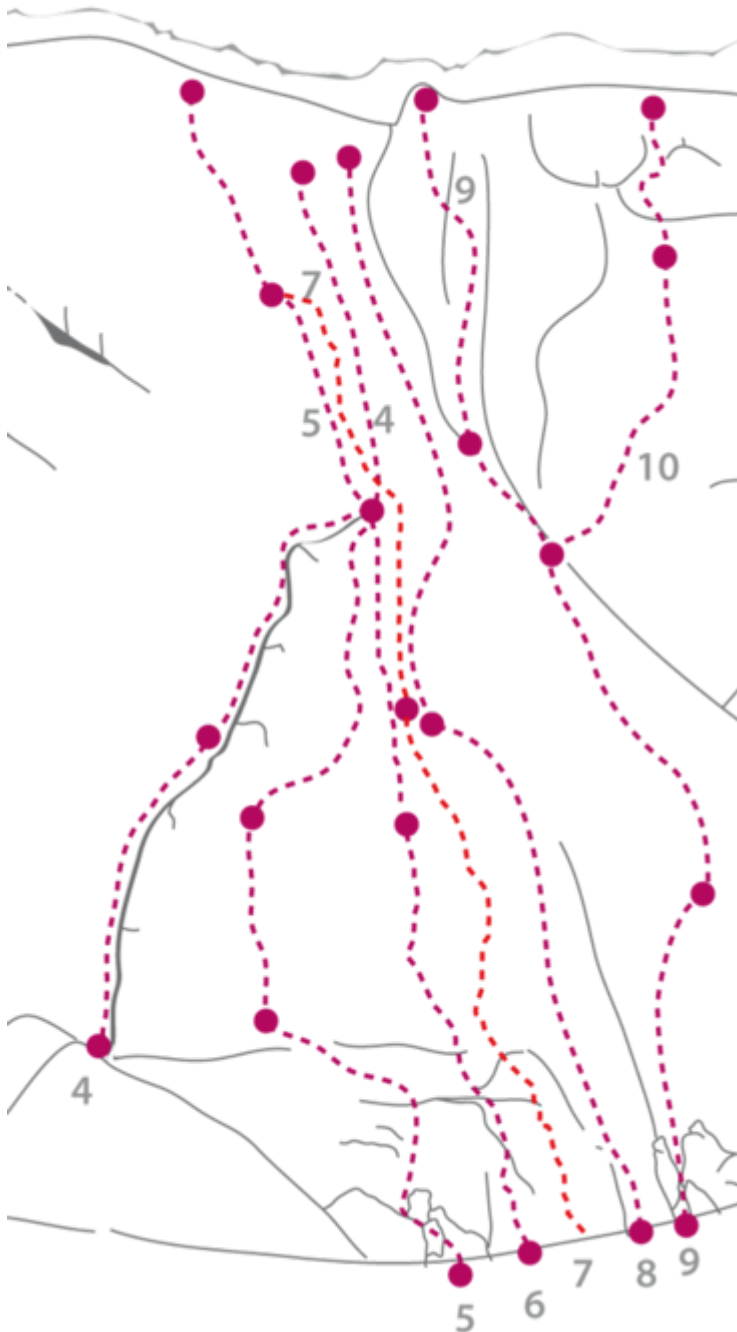

ACHENSEE - KLOBENJOCH SEKTOR KLOBENJOCH MITTLERER WANDTEIL

MARCO POLO 6C+

Seillänge	Length	Grad
1	35m	6c+
2	20m	6b