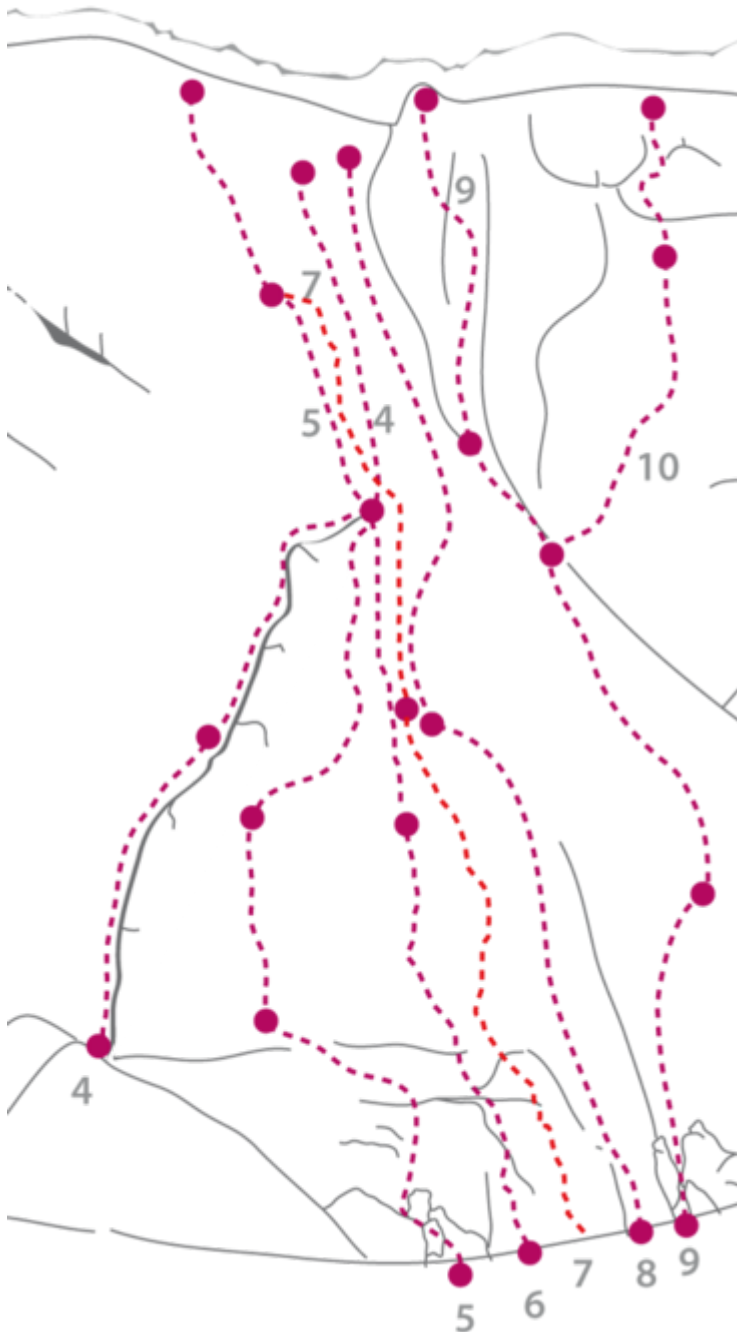

ACHENSEE - KLOBENJOCH SEKTOR KLOBENJOCH MITTLERER WANDTEIL

TRAUMMÄNNLEIN 6C+

Seillänge	Length	Grad
1	18m	6b
2	28m	6b
3	8m	2
4	40m	6c+