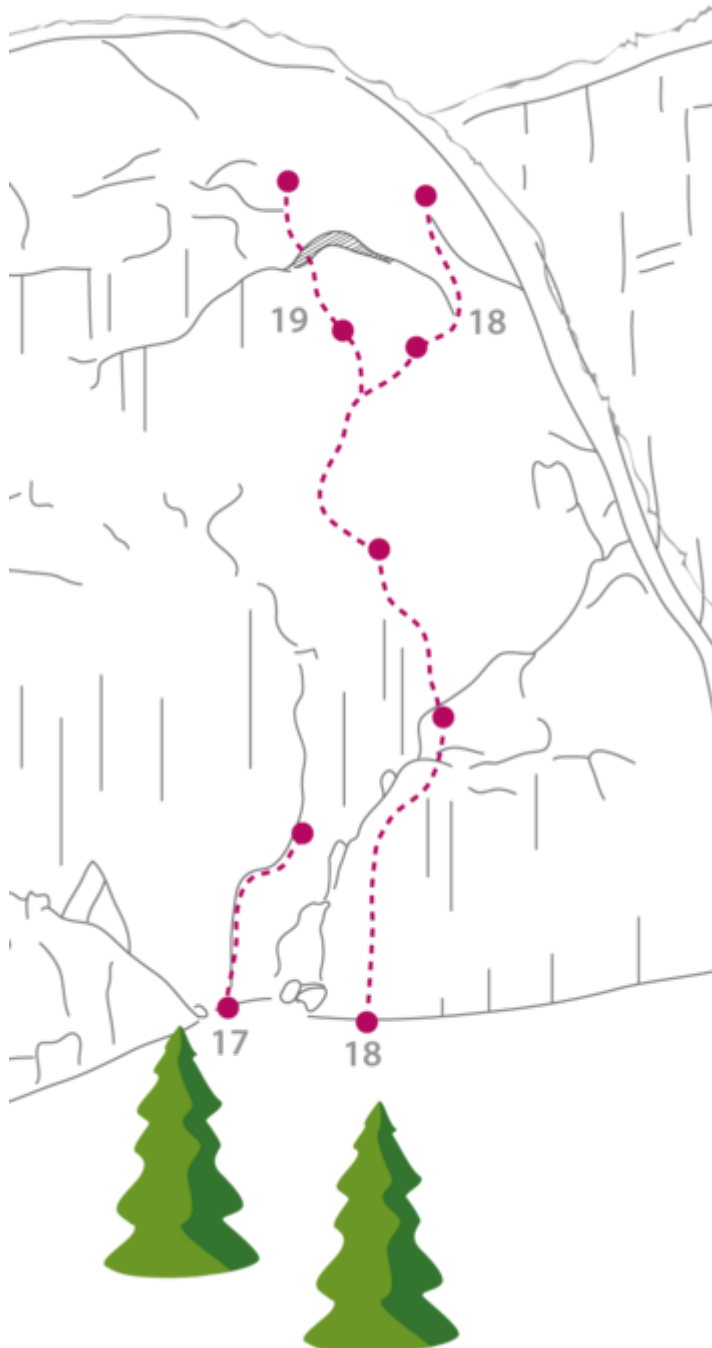

# ACHENSEE - KLOBENJOCH SEKTOR KLOBENJOCH LINKER WANDTEIL

## FIDIBUS 7A

Seillänge	Length	Grad
1	15m	7a