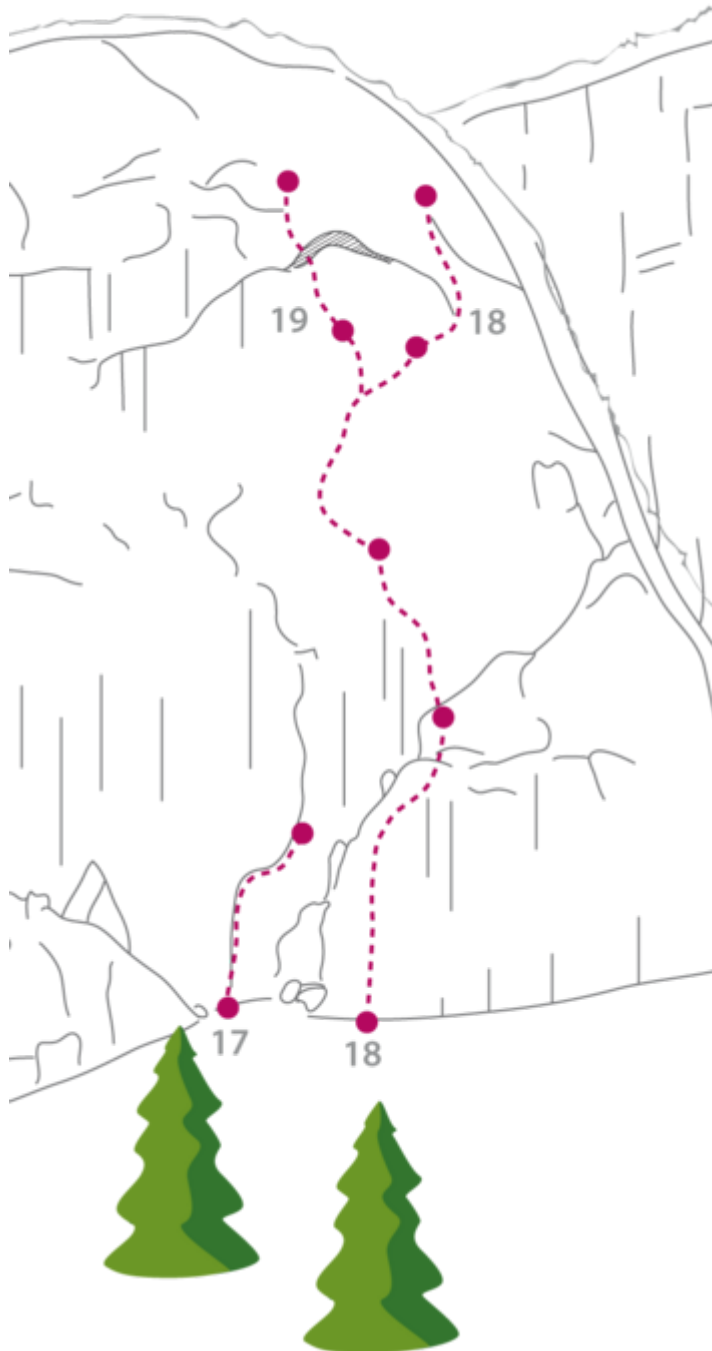

ACHENSEE - KLOBENJOCH
SEKTOR KLOBENJOCH LINKER WANDTEIL

HOKUS POKUS 7B

Seillänge	Length	Grad
1	35m	6c
2	25m	7b
3	25m	6b
4	15m	6a