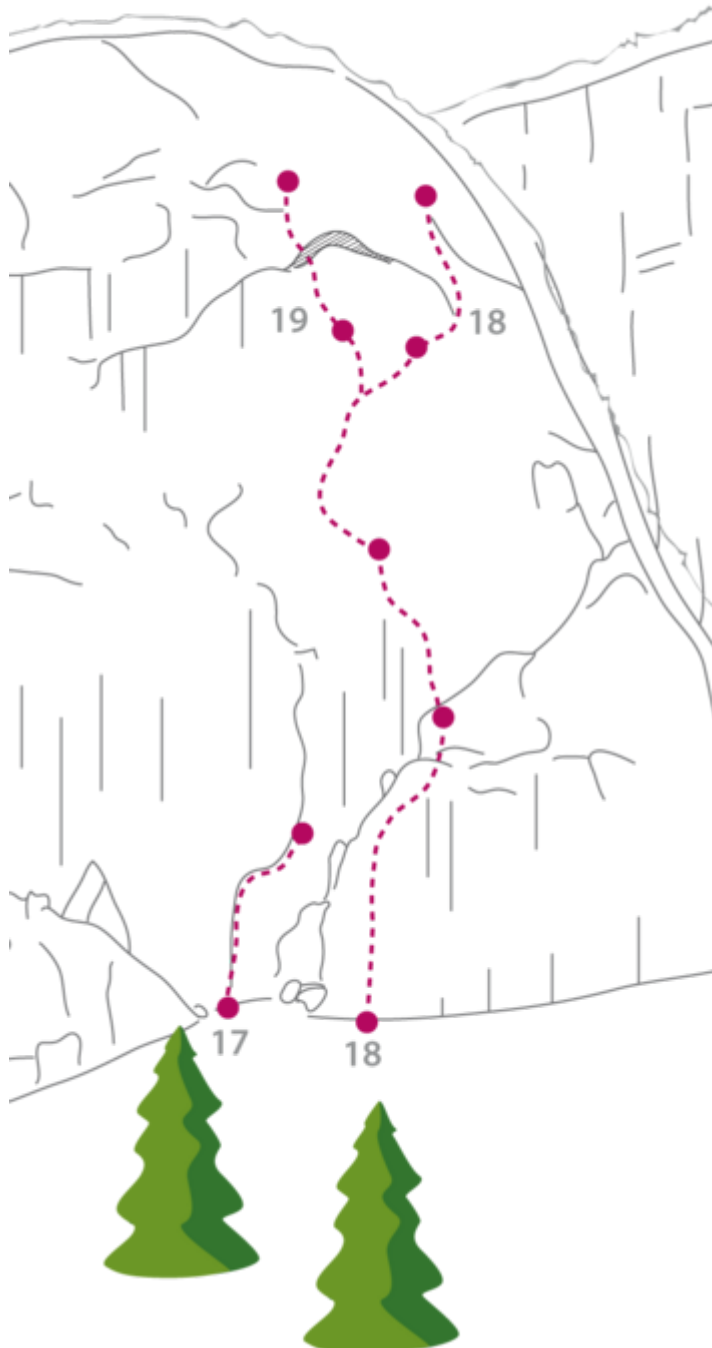

ACHENSEE - KLOBENJOCH  
SEKTOR KLOBENJOCH LINKER WANDTEIL

DORNENROSE 6C+

---

Seillänge	Length	Grad
1	20m	6c+