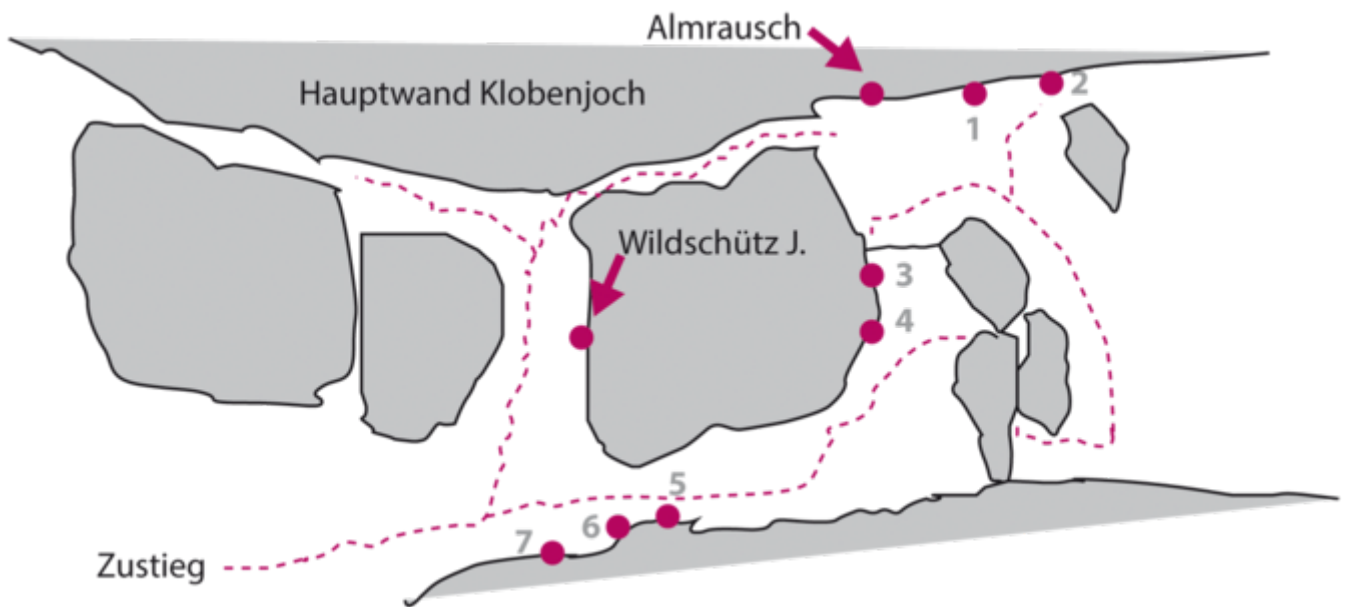

ACHENSEE - KLOBENJOCH SEKTOR KLOBENJOCH - EISKELLER

APPROACH TIME

1 h 15 min - 1 h 30 min

Nr.	Name	Grad	Länge
	Michelangelo 5c	6+	15 m
	Pippis Liebelei 6a+	7	15 m
	Tegernsee 6a+	7	55 m
	Goldfinger	7+	45 m
	Lehrer Lempel 7b+	9-	25 m
	Eis am Stiel 7b+	9-	37 m
	Im Westen nichts Neues 6b	7	65 m
	Stehaufmännchen 7a	8	25 m
	Herbstgold 6a+	7-	50 m
	Air Dalfaz 7c	?	20 m