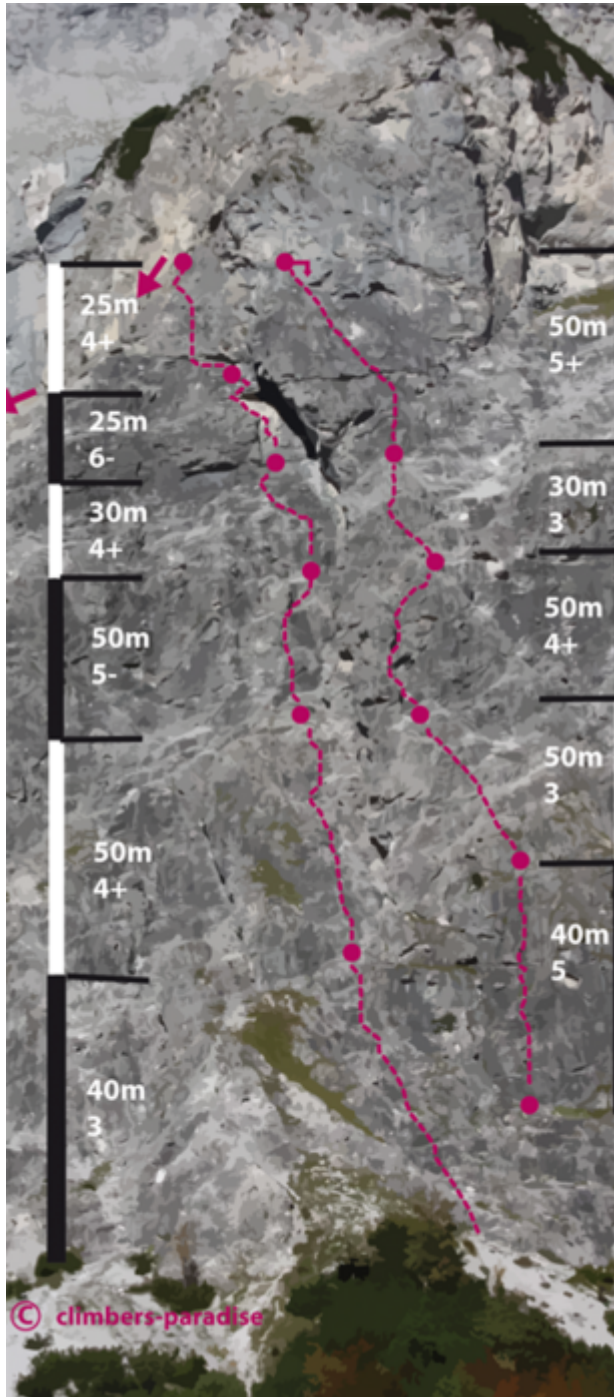

ACHENSEE - KLETTERGEBIET GRAMAI SEKTOR KLETTERGEBIET GRAMAI

HOW DO YOU DO? 5B

Seillänge	Length	Grad
1	40m	3
2	50m	4+
3	50m	5-
4	30m	4+
5	25m	5+
6	25m	4+

APPROACH TIME, MINUTES TO THE CRAG

10 min

DESCENT

Abseilen über die Tour; nach links kann über Bänder zum Gramai Hochleger abgestiegen werden mit Gegenanstieg

DESCENT TIME

Climbers Paradise Tirol

Climbing and boulder in Tirol online - 15 tourist regions and more than 1.000 climbing possibilites on Climper's Paradise Tirol. All topos in print quality, including detailed information about grades, access and safety.