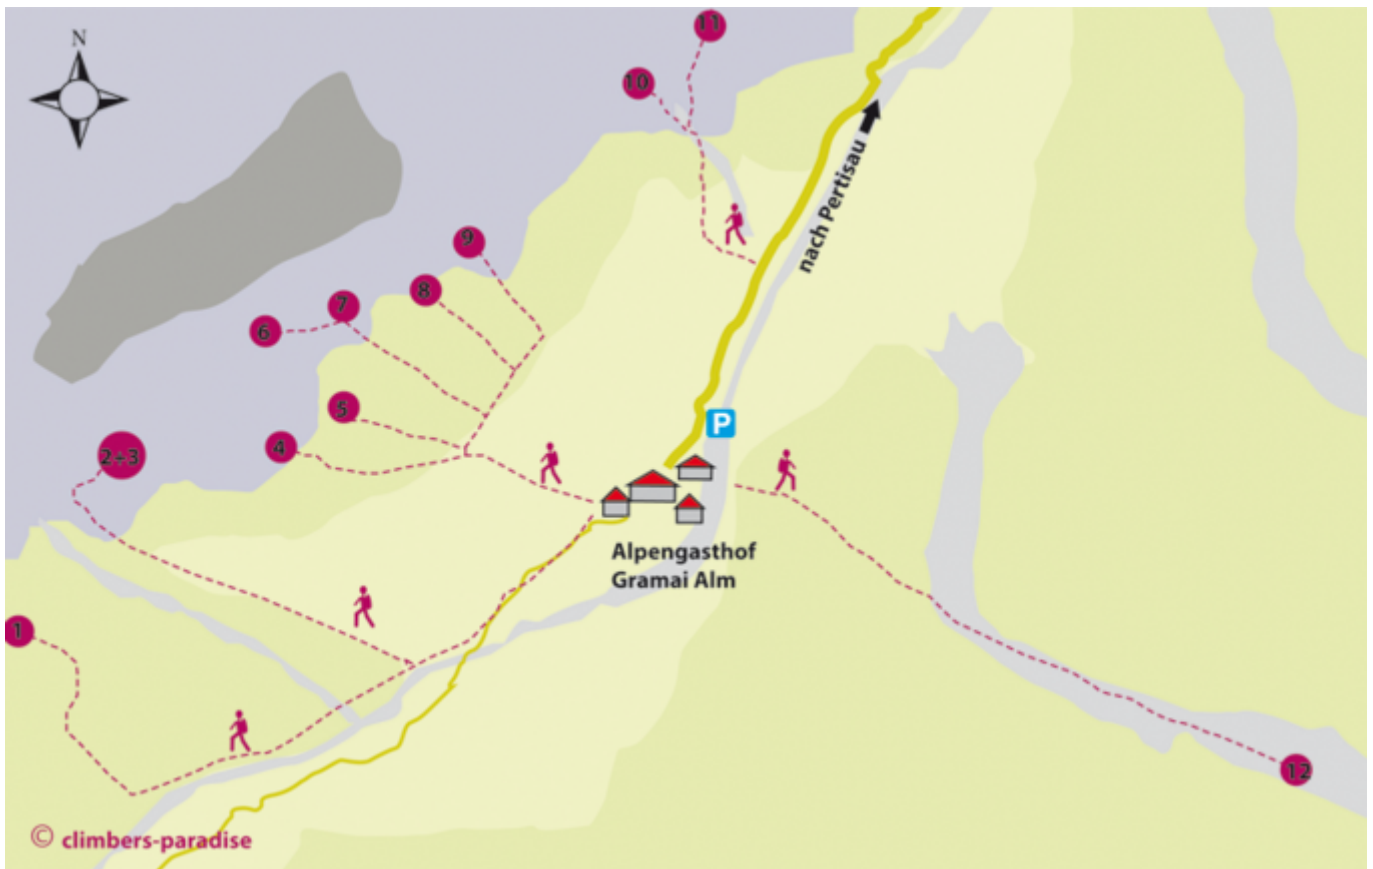

ACHENSEE - KLETTERGEBIET GRAMAI SEKTOR KLETTERGEBIET GRAMAI

Nr.	Name	Grad	Länge
	Gipfeltreffen im Megastore 6a + Variante No Go (7a)	?	220 m
	Ein starkes Duo 6b+	?	180 m
	The beautiful seeress 6a	?	235 m
	How do you do? 5b	?	220 m
	Der Strom der Zeit 5a+	?	220 m
	Paparazzi im Rücken 6a	?	230 m
	Verschneidung.AT 7a	?	85 m
	Karwendelwind 6b+	?	535 m
	Herzschlag der Leidenschaft	?	1670 m
	Rock It 6a+	?	70 m
	Gipfeltreffen im Megastore 6a + Variante No Go (7a)	?	100 m
	Gipfeltreffen im Megastore 6a + Variante No Go (7a)	?	330 m
	Verschneidung.AT 7a	?	150 m
	Verschneidung.AT 7a	?	110 m

Climbers Paradise Tirol

Climbing and boulder in Tirol online - 15 tourist regions and more than 1.000 climbing possibilites on Climber's Paradise Tirol. All topos in print quality, including detailed information about grades, access and safety.