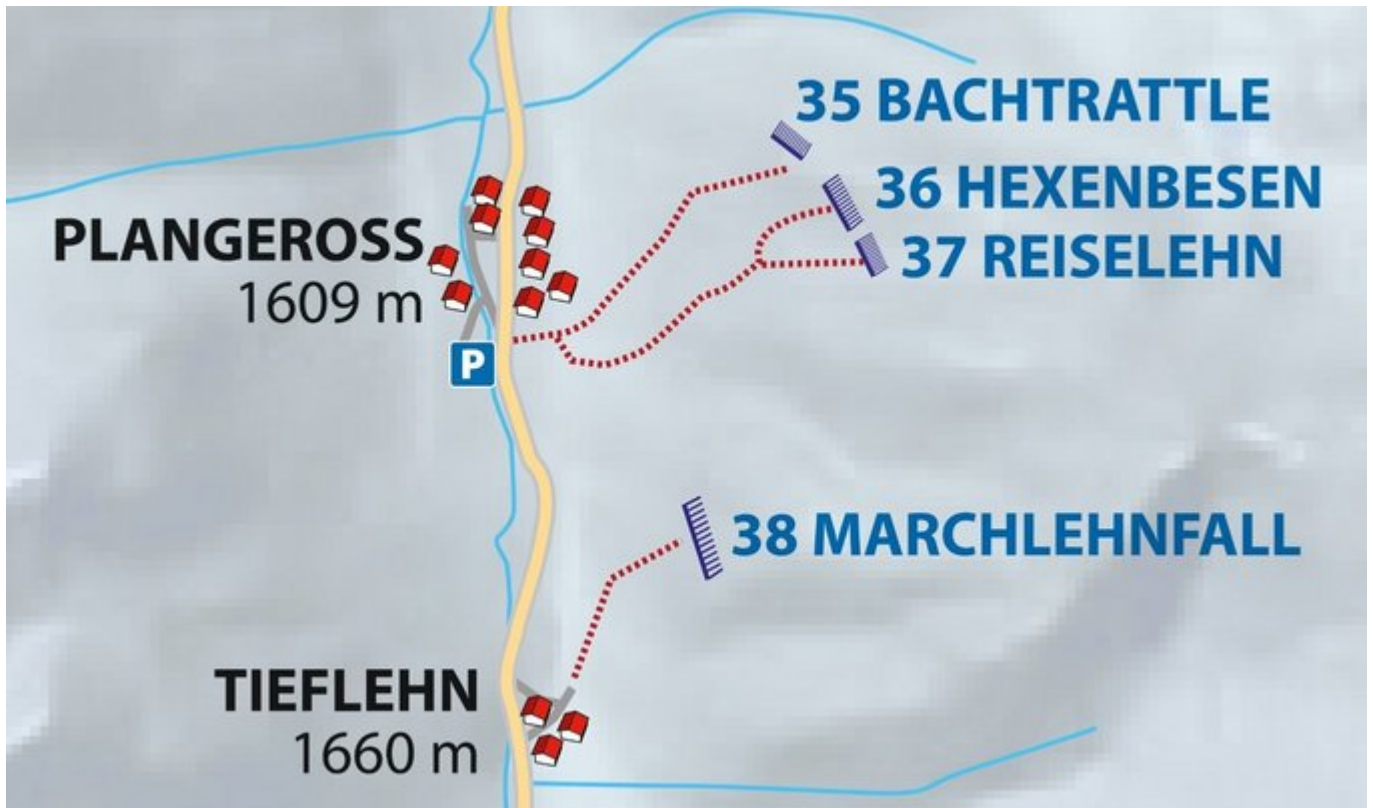

PITZTAL

PLANGEROSS / HEXENBESEN (AUCH SHARK GENANNT)

HEXENBESEN

Nr.	Name	Grad	Länge
1	Hexernbesen	WI 5+, M 6	125 m

Climbers Paradise Tirol

Das größte Kletterportal Tirols bietet euch tausende Routen in 14 Regionen, gratis Topos in Druckqualität und aktuelle Infos rund ums Thema Klettern.