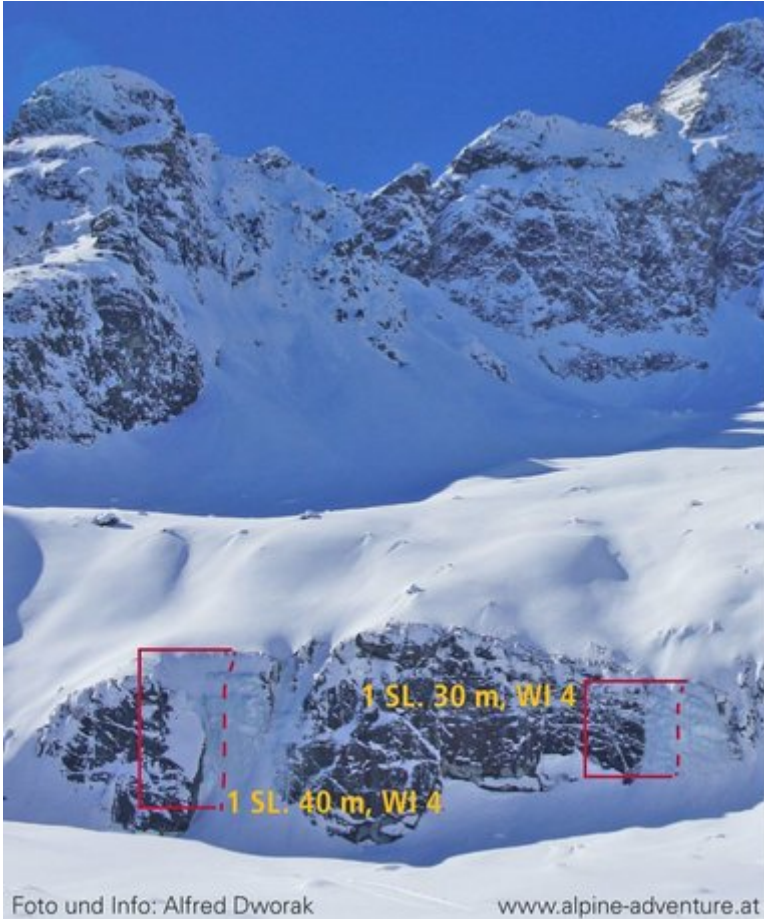

## PITZTAL - PIÖSMES / PIÖSMESFÄLLE SEKTOR PIÖSMESFÄLLE

Nr.	Name	Grad	Länge
	Piösmesfall left	WI	40 m
	Piösmesfall right	WI	30 m

### Climbers Paradise Tirol

Climbing and boulder in Tirol online - 15 tourist regions and more than 1.000 climbing possibilities on Climber's Paradise Tirol. All topos in print quality, including detailed information about grades, access and safety.