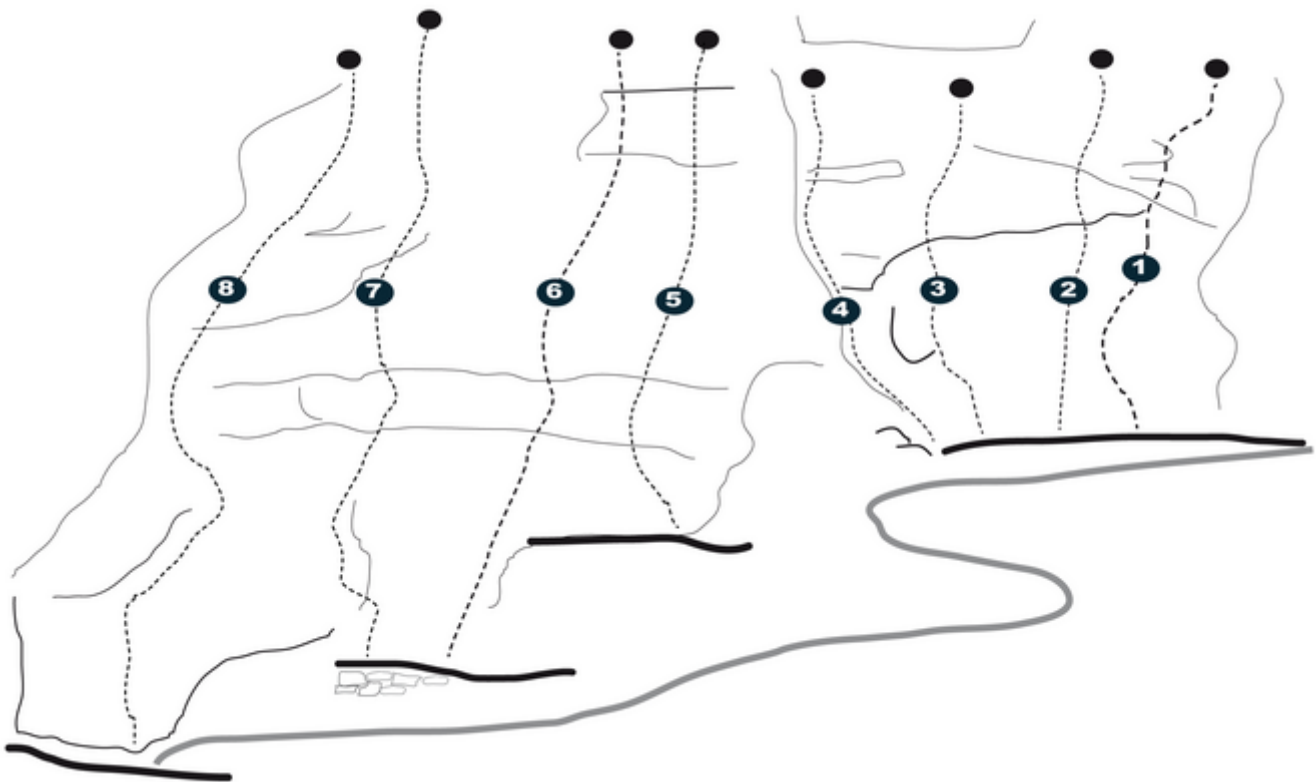

STEINBERGE - KLETTERGARTEN BRECHLPLATTE SEKTOR KLETTERGARTEN BRECHLPLATTE

APPROACH

Vom Gasthof Frohnwies auf dem Fahrradweg 200 Meter in Richtung Saalfelden. Beim Wegweiser „Brechlsteig“ 50 Meter links bergauf. 5min Zustieg nur zu Fuß oder mit Fahrrad!

APPROACH TIME

5 min - 15 min

Nr.	Name	Grad	Länge
1	Rehlein	3a	20.0 m
2	Lisei's Weg	3c	20.0 m
3	Mogli	4a	20.0 m
4	Wurzelriss	4a	20.0 m
5	Silberstreif	5c	23.0 m
6	Schmiagpapier	5b	25.0 m

7	Henkel Parade	4b	27.0 m
8	Kletterlehrling	4a	27.0 m

Climbers Paradise Tirol

Climbing and boulder in Tirol online - 15 tourist regions and more than 1.000 climbing possibilities on Climber's Paradise Tirol. All topos in print quality, including detailed information about grades, access and safety.