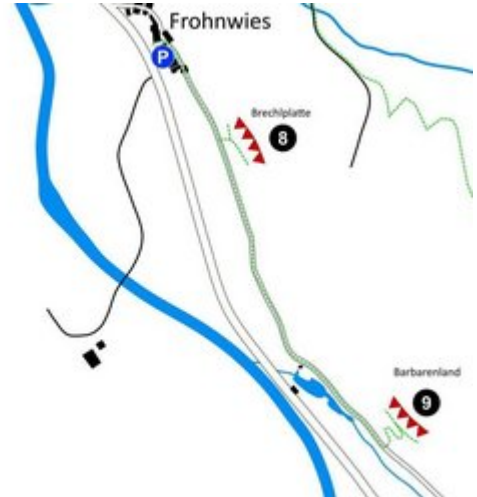

STEINBERGE - KLETTERGARTEN BRECHLPLATTE SEKTOR KLETTERGARTEN BRECHLPLATTE

APPROACH

Vom Gasthof Frohnwies auf dem Fahrradweg 200 Meter in Richtung Saalfelden. Beim Wegweiser „Brechlsteig“ 50 Meter links bergauf. 5min Zustieg nur zu Fuß oder mit Fahrrad!

APPROACH TIME

5 min - 15 min

Nr.	Name	Grad	Länge
1	Rehlein	3a	20.0 m
2	Lisei's Weg	3c	20.0 m
3	Mogli	4a	20.0 m
4	Wurzelriss	4a	20.0 m
5	Silberstreif	5c	23.0 m
6	Schmiagpapier	5b	25.0 m

7	Henkel Parade	4b	27.0 m
8	Kletterlehrling	4a	27.0 m

Climbers Paradise Tirol

Climbing and boulder in Tirol online - 15 tourist regions and more than 1.000 climbing possibilities on Climber's Paradise Tirol. All topos in print quality, including detailed information about grades, access and safety.