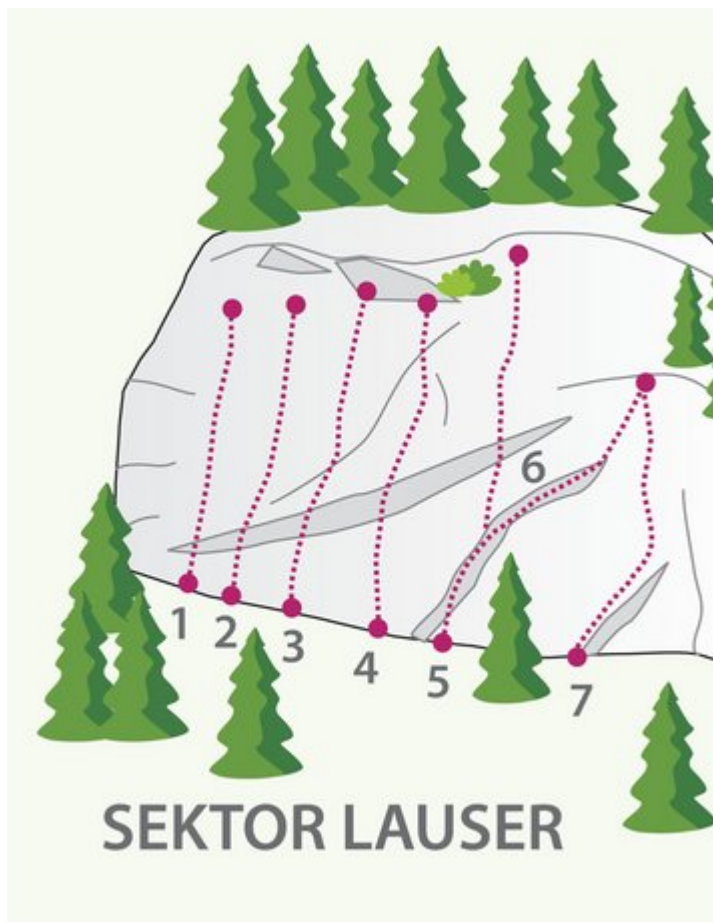

## APPROACH

1 min

## APPROACH TIME

1 min

## OETZ SEKTOR LAUSER

---

Nr.	Name	Grad	Länge
1	Fidibus	3b	20.0 m
2	Schlumpf	3a	20.0 m

3	Maus	3c	20.0 m
4	Bandit	4a	20.0 m
5	Sonnellen	4c	25.0 m
6	Küken	3c	15.0 m
7	Lauser	5a	15.0 m