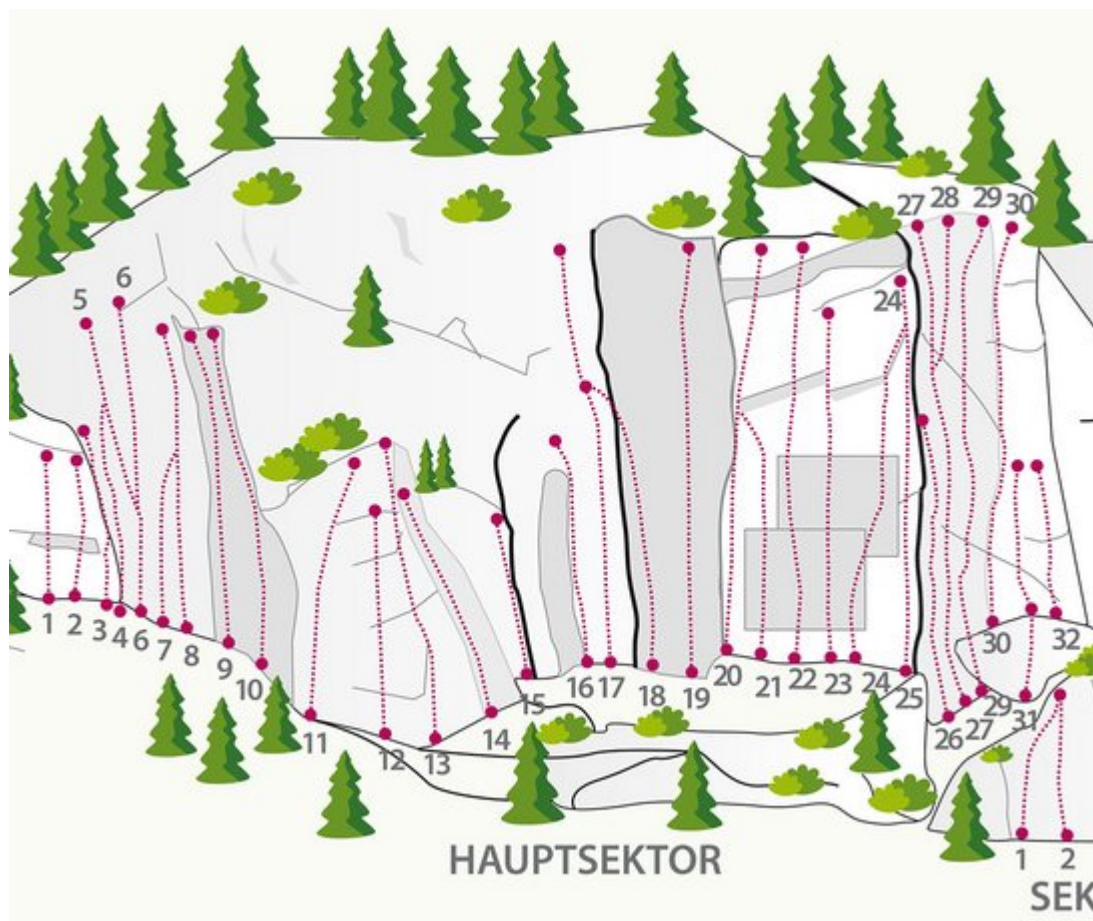

## APPROACH TIME

1 min

## OETZ SEKTOR LAUSER

---

Nr.	Name	Grad	Länge
1	Fidibus	3b	20.0 m
2	Schlumpf	3a	20.0 m

3	Maus	3c	20.0 m
4	Bandit	4a	20.0 m
5	Sonnellen	4c	25.0 m
6	Küken	3c	15.0 m
7	Lauser	5a	15.0 m

# OETZ HAUPTSEKTOR

Nr.	Name	Grad	Länge
1	Klein aber oho	6a	5.0 m
2	Flying Power	6a+	5.0 m

3	Filly	3a	8.0 m
4	Spätherbst	6b+	30.0 m
5	Flügel	6a+	30.0 m
6	Guater Haggen	6b	30.0 m
7	Amor	6a	30.0 m
8	Bizeps	6a	30.0 m
9	Kante	5b	20.0 m
10	Rampe	5c	20.0 m
11	Linke Wand	6a	20.0 m
12	Mittlere Wand	5a	18.0 m
13	Rechte Wand	5c	25.0 m
14	Dreier	3c	25.0 m
15	Gummi Fuzzi	6a+	15.0 m
16	Dr. Mabuse	6a	25.0 m
17	Schmidtchen-Schleicher	6b	30.0 m
18	Popey	6a+	30.0 m
19	Rumti Tumti	6c	30.0 m
20	Harakiri	6a	30.0 m
21	Touch and go	7a	20.0 m
22	Psycho	7a	30.0 m
23	Sturzflug	7a	20.0 m
24	Feuertanz	7b	20.0 m
25	Hokus Pokus	7a+	20.0 m