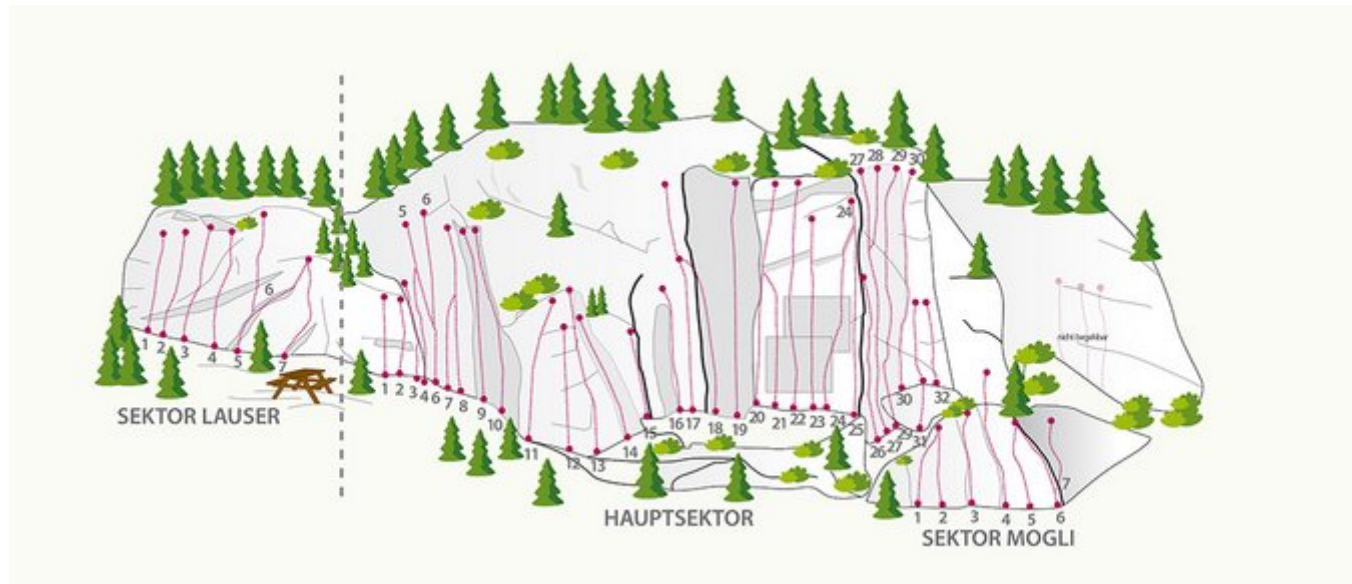

## APPROACH

1 min

## APPROACH TIME

1 min

## OETZ SEKTOR LAUSER

---

Nr.	Name	Grad	Länge
1	Fidibus	3b	20.0 m
2	Schlumpf	3a	20.0 m

3	Maus	3c	20.0 m
4	Bandit	4a	20.0 m
5	Sonnellen	4c	25.0 m
6	Küken	3c	15.0 m
7	Lauser	5a	15.0 m

# OETZ HAUPTSEKTOR

Nr.	Name	Grad	Länge
1	Klein aber oho	6a	5.0 m
2	Flying Power	6a+	5.0 m

3	Filly	3a	8.0 m
4	Spätherbst	6b+	30.0 m
5	Flügel	6a+	30.0 m
6	Guater Haggen	6b	30.0 m
7	Amor	6a	30.0 m
8	Bizeps	6a	30.0 m
9	Kante	5b	20.0 m
10	Rampe	5c	20.0 m
11	Linke Wand	6a	20.0 m
12	Mittlere Wand	5a	18.0 m
13	Rechte Wand	5c	25.0 m
14	Dreier	3c	25.0 m
15	Gummi Fuzzi	6a+	15.0 m
16	Dr. Mabuse	6a	25.0 m
17	Schmidtchen-Schleicher	6b	30.0 m
18	Popey	6a+	30.0 m
19	Rumti Tumti	6c	30.0 m
20	Harakiri	6a	30.0 m
21	Touch and go	7a	20.0 m
22	Psycho	7a	30.0 m
23	Sturzflug	7a	20.0 m
24	Feuertanz	7b	20.0 m
25	Hokus Pokus	7a+	20.0 m