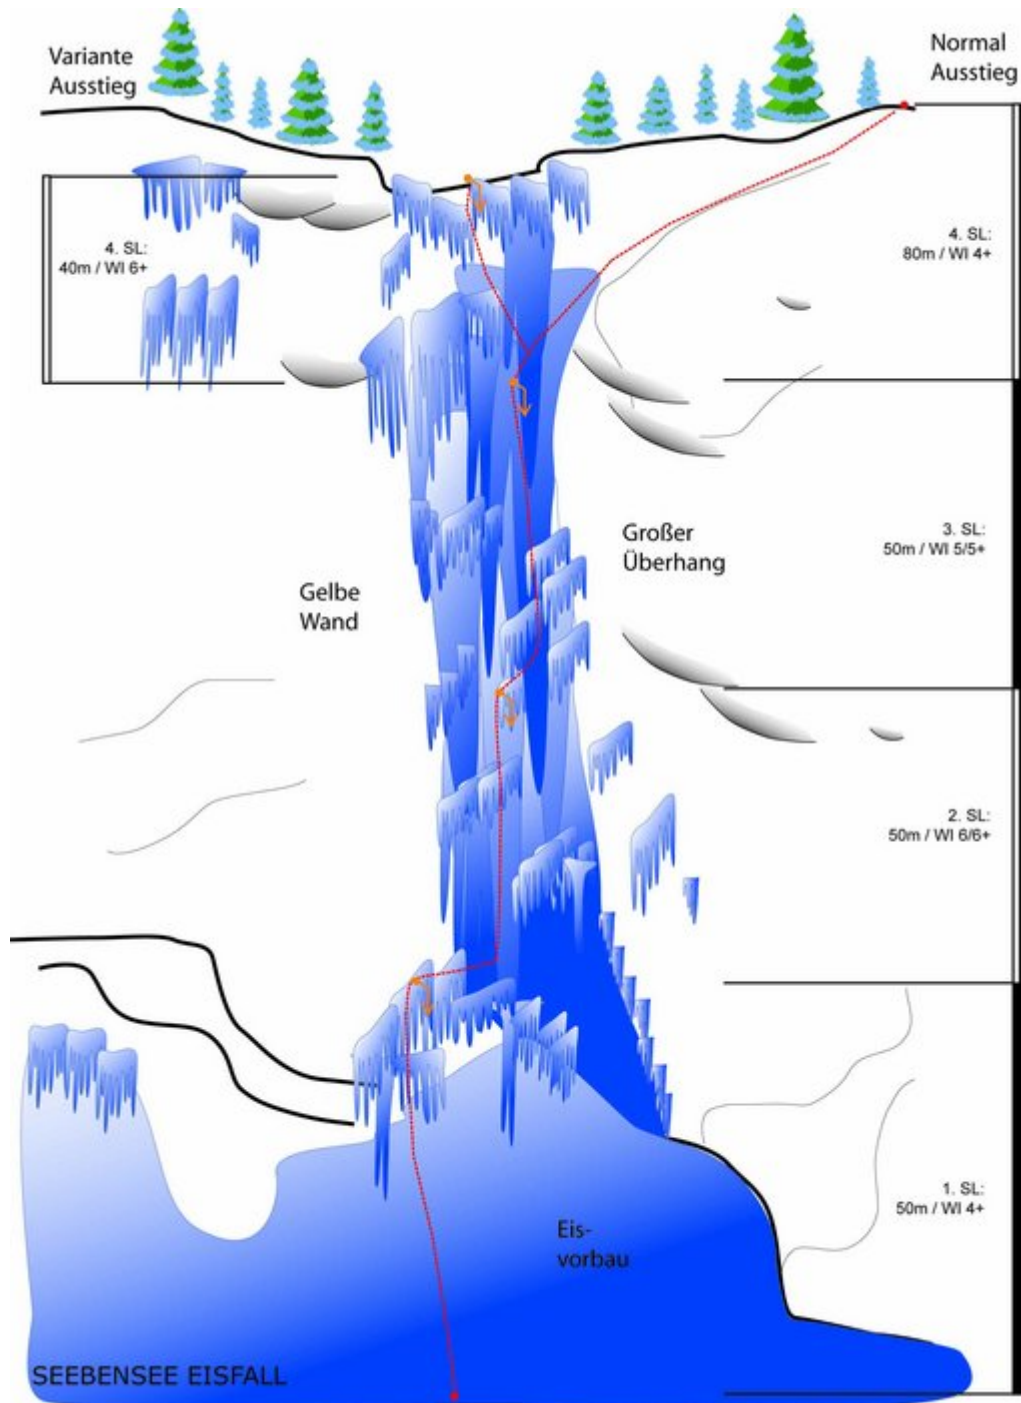

# TIROLER ZUGSPITZ ARENA SEEBENSEE EISFALL

## Climbers Paradise Tirol

Das größte Kletterportal Tirols bietet euch tausende Routen in 15 Regionen, gratis Topos in Druckqualität und aktuelle Infos rund ums Thema Klettern.

Eine solche Vielfalt an verschiedensten Klettermöglichkeiten aller Schwierigkeitsgrade findet man selten auf so engem Raum. Zudem findet ihr Unterkunfts-vorschläge für jede Geldtasche.