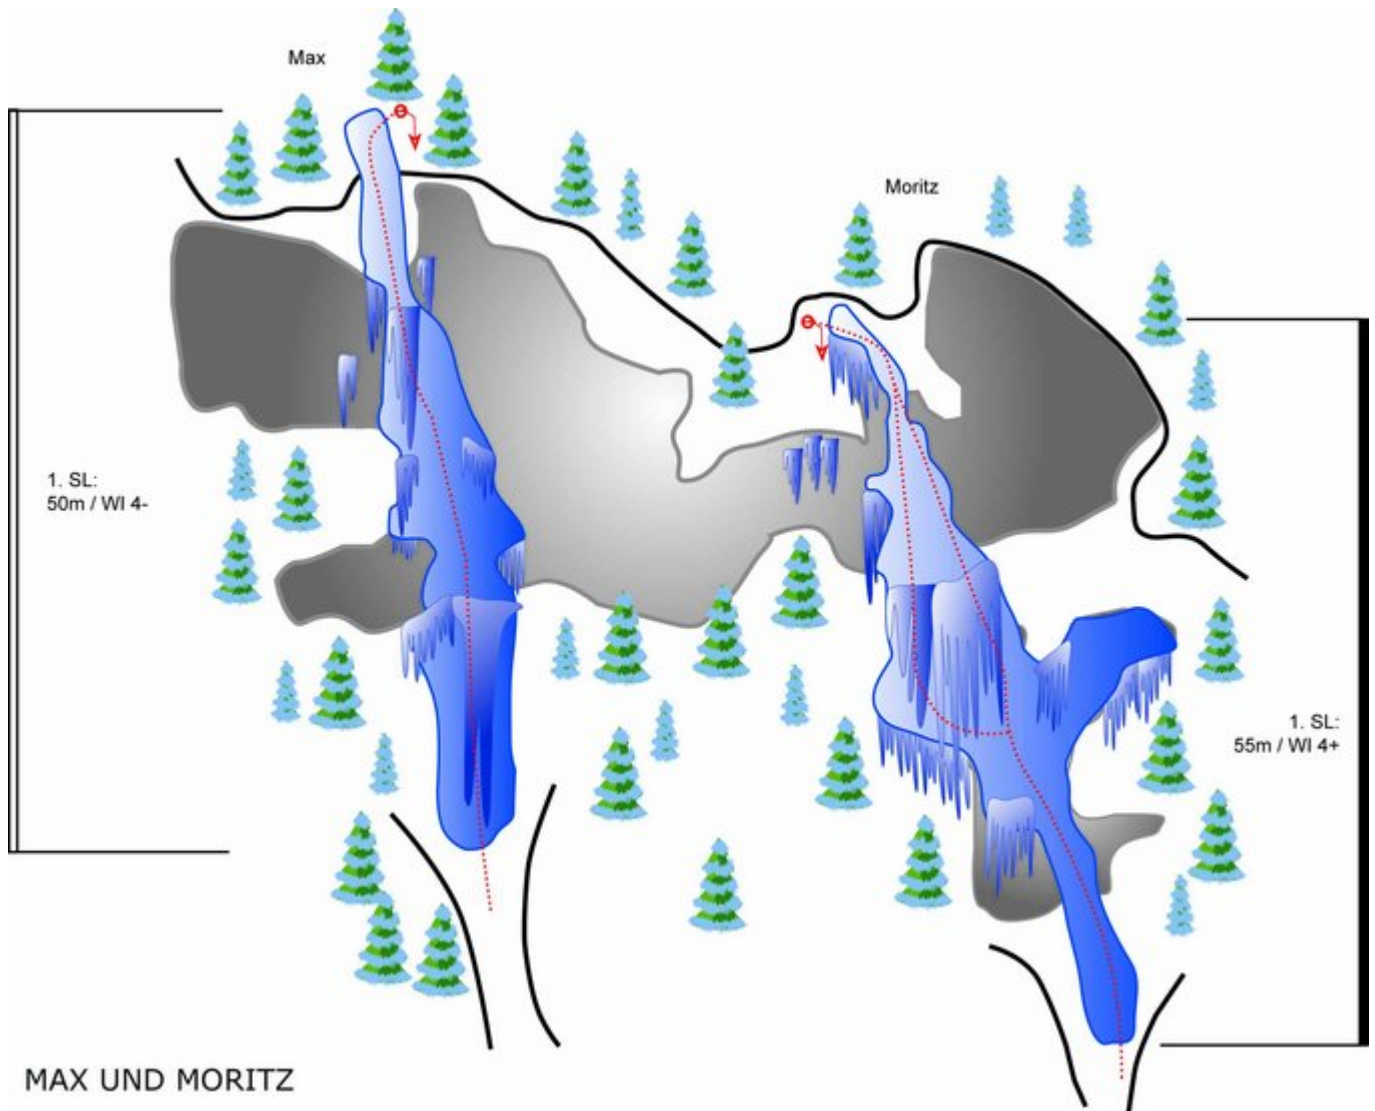

TIROLER ZUGSPITZ ARENA MORITZ

Climbers Paradise Tirol

Das größte Kletterportal Tirols bietet euch tausende Routen in 15 Regionen, gratis Topos in Druckqualität und aktuelle Infos rund ums Thema Klettern.

Eine solche Vielfalt an verschiedensten Klettermöglichkeiten aller Schwierigkeitsgrade findet man selten auf so engem Raum. Zudem findet ihr Unterkunfts-vorschläge für jede Geldtasche.

© Climbers Paradise 2016-2021