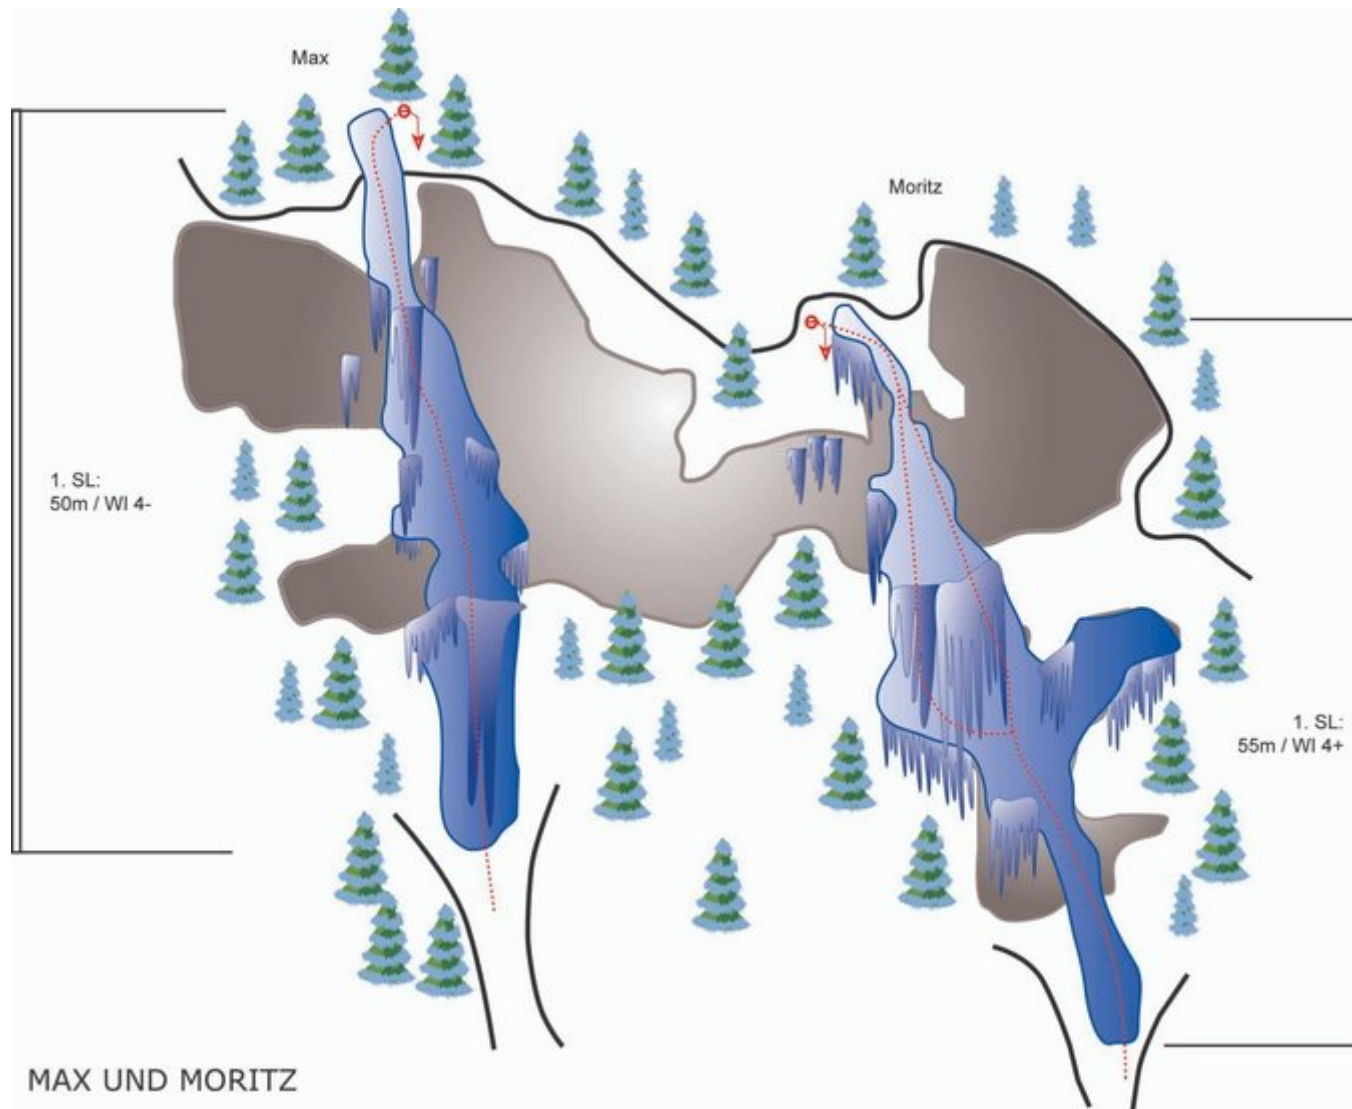

TIROLER ZUGSPITZ ARENA
EISKLETTERN - MAX & MORITZ

Climbers Paradise Tirol

Das größte Kletterportal Tirols bietet euch tausende Routen in 14 Regionen, gratis Topos in Druckqualität und aktuelle Infos rund ums Thema Klettern.

Eine solche Vielfalt an verschiedensten Klettermöglichkeiten aller Schwierigkeitsgrade findet man selten auf so engem Raum. Zudem findet ihr Unterkunftsvorschläge für jede Geldtasche.

© Climbers Paradise Tirol 2023

Die Topos auf der Webseite stehen kostenfrei zur Verfügung.

Ein Großteil der Foto-Topos wurden im Rahmen von einem Förderprojekt produziert.