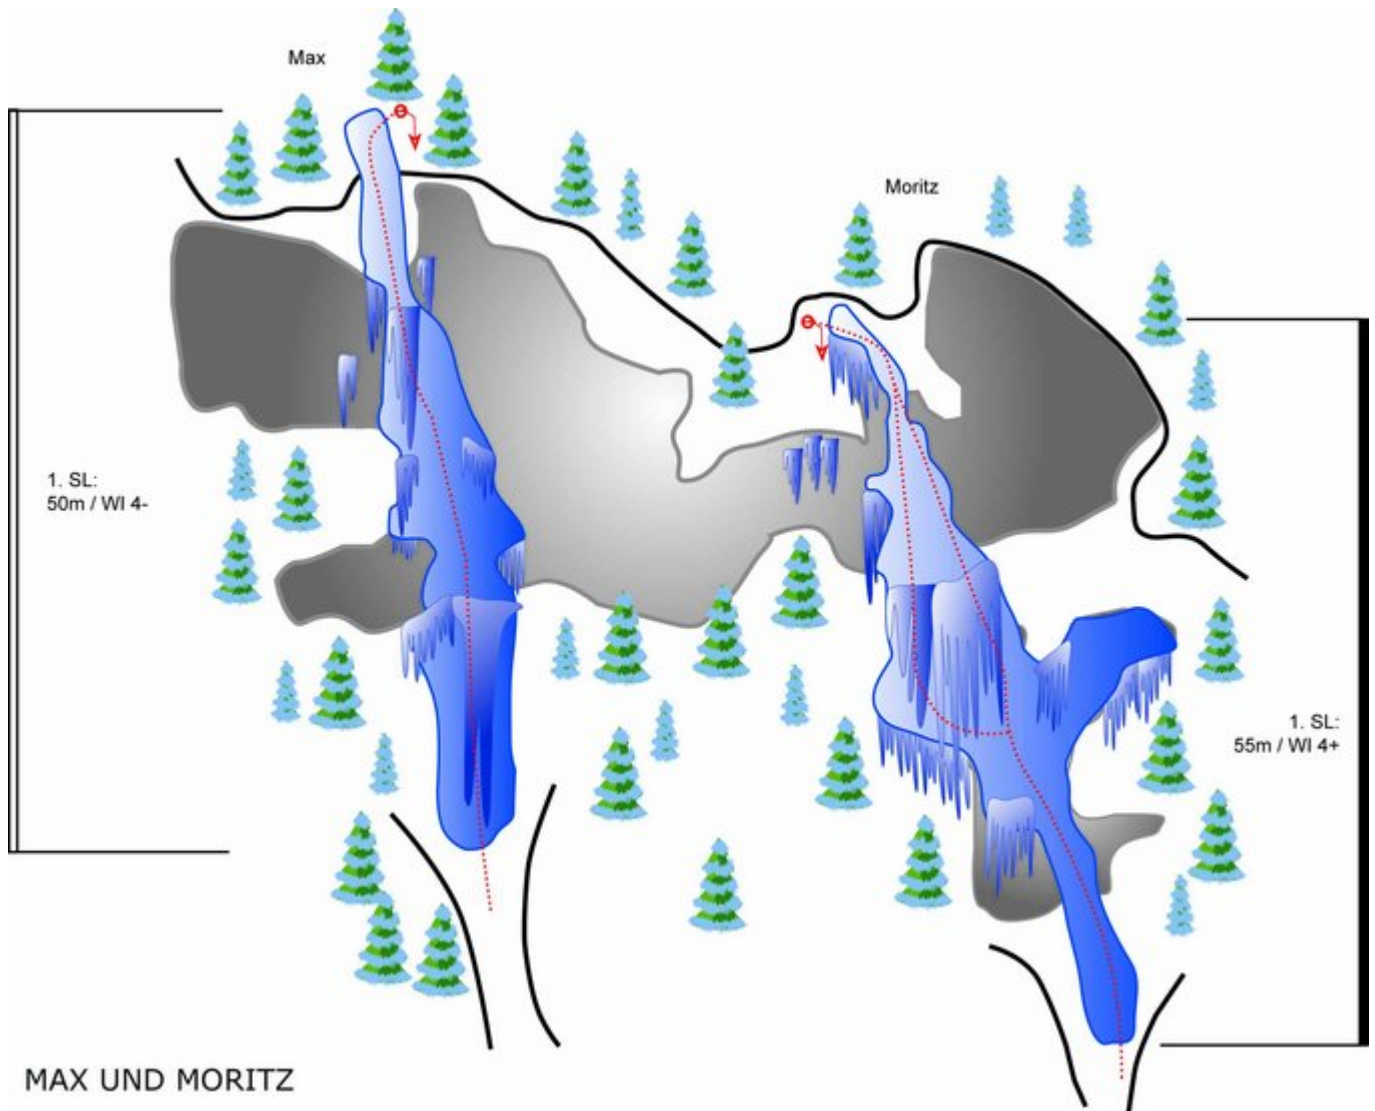

TIROLER ZUGSPITZ ARENA MAX

Climbers Paradise Tirol

Das größte Kletterportal Tirols bietet euch tausende Routen in 15 Regionen, gratis Topos in Druckqualität und aktuelle Infos rund ums Thema Klettern.

Eine solche Vielfalt an verschiedensten Klettermöglichkeiten aller Schwierigkeitsgrade findet man selten auf so engem Raum. Zudem findet ihr Unterkunfts-vorschläge für jede Geldtasche.