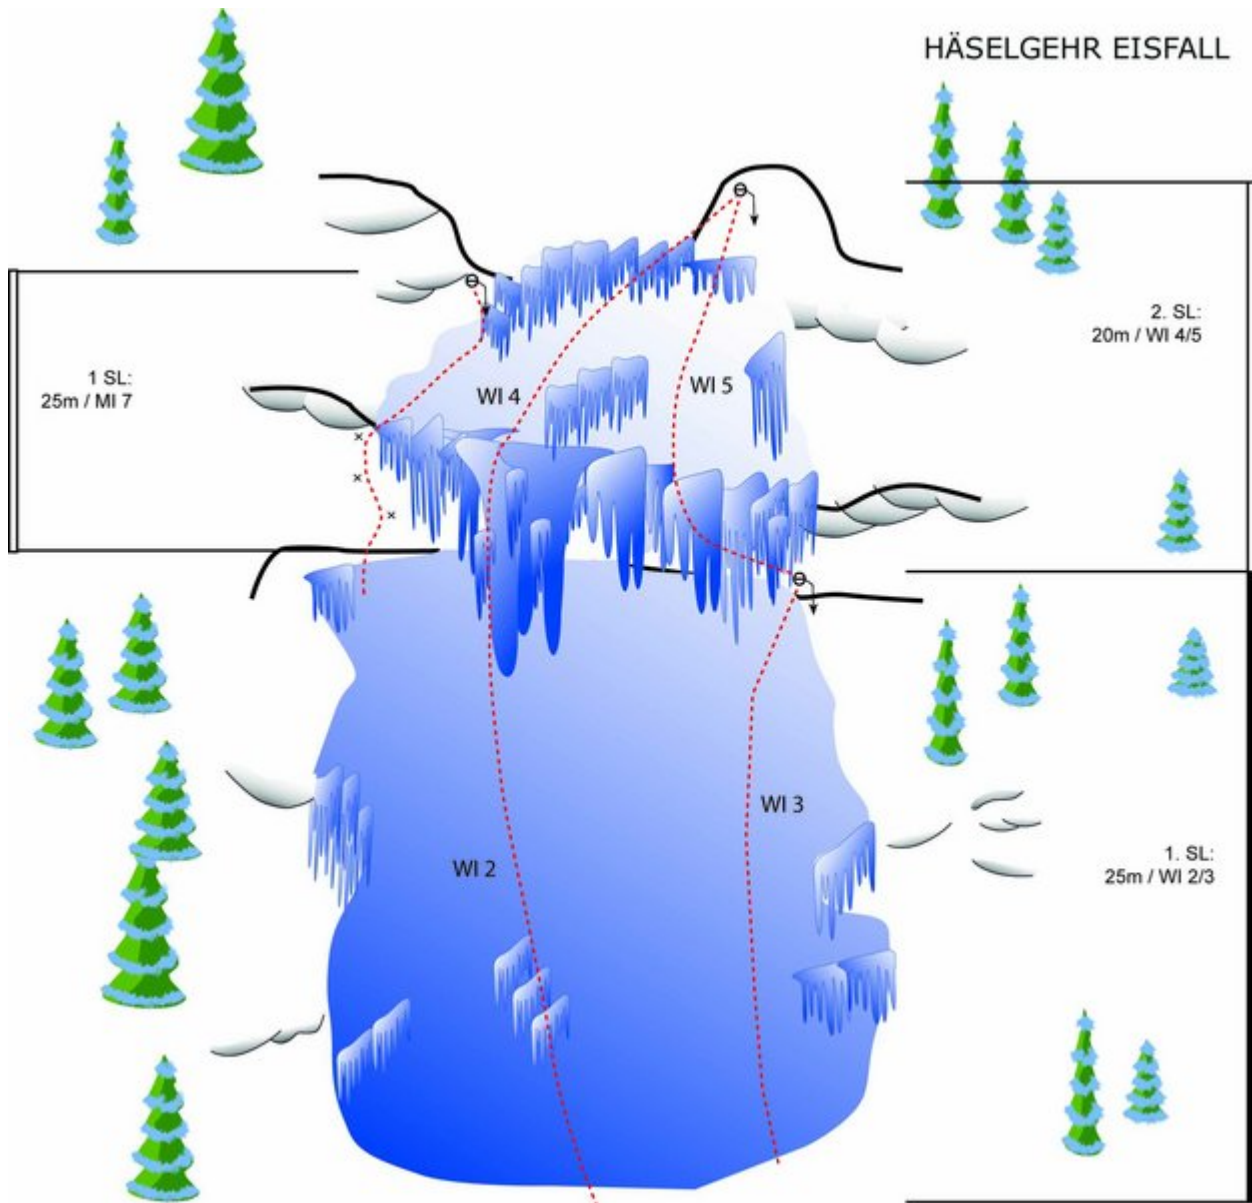

TIROLER ZUGSPITZ ARENA HÄSELGÖHR EISFALL

Climbers Paradise Tirol

Das größte Kletterportal Tirols bietet euch tausende Routen in 15 Regionen, gratis Topos in Druckqualität und aktuelle Infos rund ums Thema Klettern.