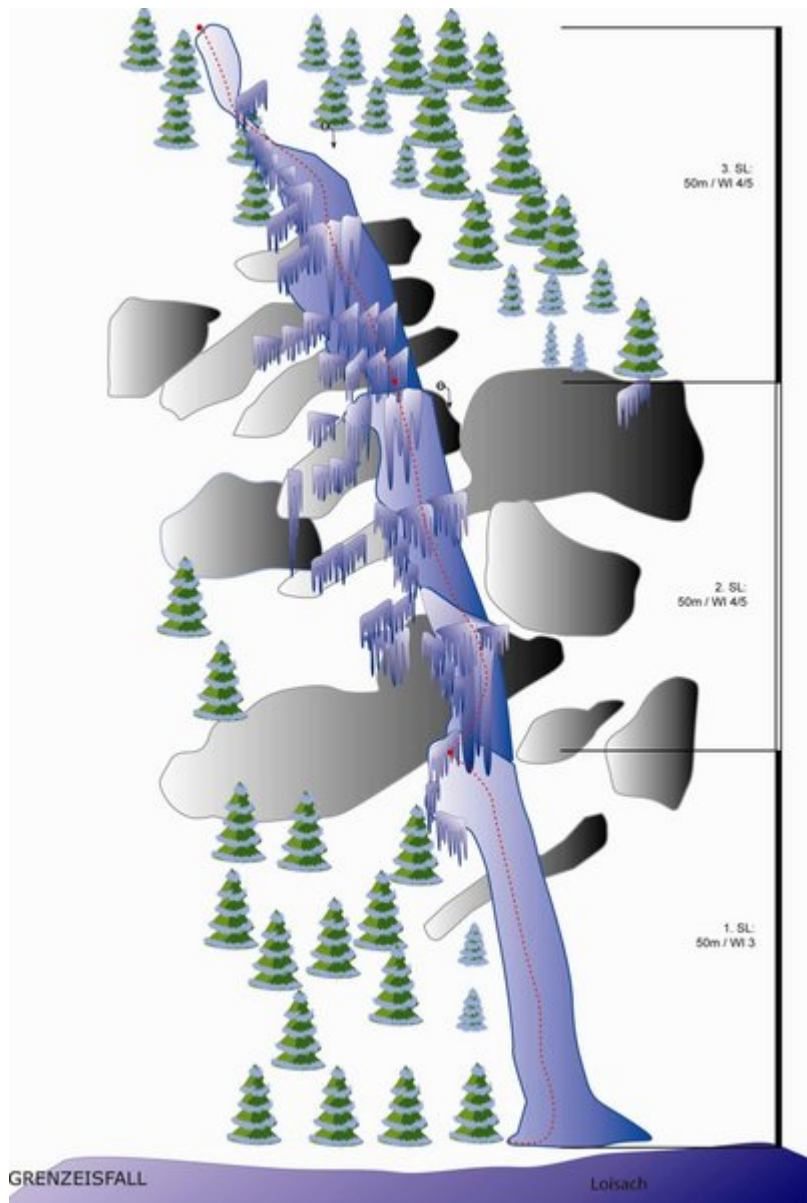

## TIROLER ZUGSPITZ ARENA GRENZEISFALL

### Climbers Paradise Tirol

Das größte Kletterportal Tirols bietet euch tausende Routen in 14 Regionen, gratis Topos in Druckqualität und aktuelle Infos rund ums Thema Klettern.

Eine solche Vielfalt an verschiedensten Klettermöglichkeiten aller Schwierigkeitsgrade findet man selten auf so engem Raum. Zudem findet ihr Unterkunftsvorschläge für jede Geldtasche.