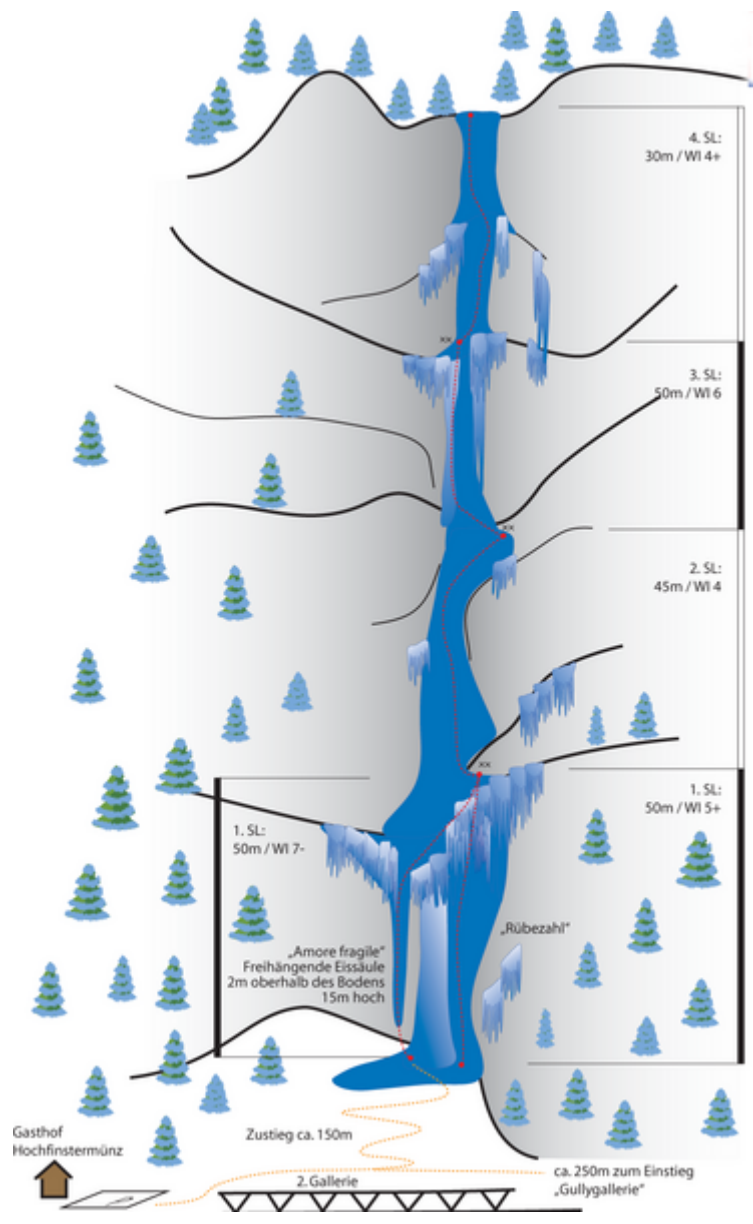

NAUDERS-TIROLER OBERLAND-KAUNERTAL
RÜBEZAHL (DAS PROBLEM)

Climbers Paradise Tirol

Das größte Kletterportal Tirols bietet euch tausende Routen in 14 Regionen, gratis Topos in Druckqualität und aktuelle Infos rund ums Thema Klettern.

Die Topos auf der Webseite stehen kostenfrei zur Verfügung.

Ein Großteil der Foto-Topos wurden im Rahmen von einem Förderprojekt produziert.