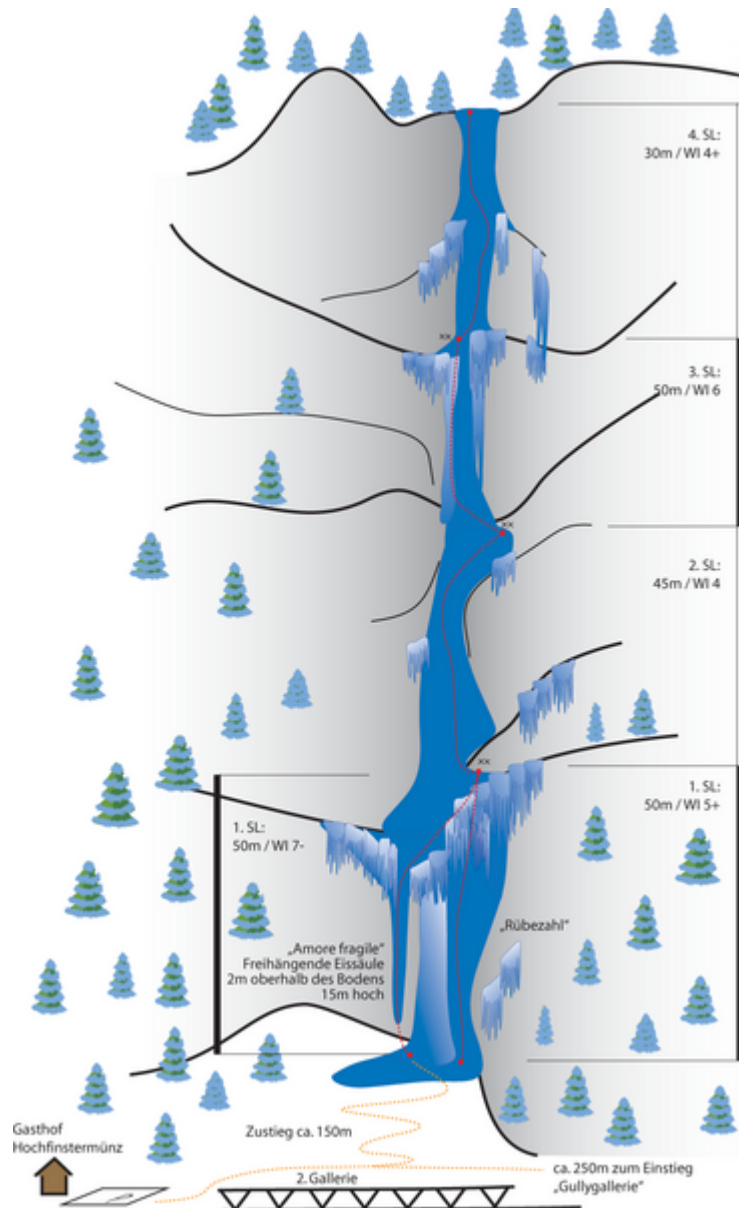

NAUDERS-TIROLER OBERLAND-KAUNERTAL RÜBEZAHL (DAS PROBLEM)

Climbers Paradise Tirol

Das größte Kletterportal Tirols bietet euch tausende Routen in 14 Regionen, gratis Topos in Druckqualität und aktuelle Infos rund ums Thema Klettern.

Die Topos auf der Webseite stehen kostenfrei zur Verfügung.

Ein Großteil der Foto-Topos wurden im Rahmen von einem Förderprojekt produziert.