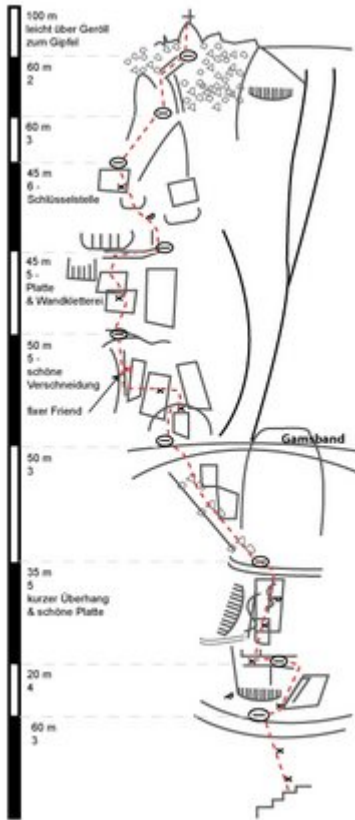

NAUDERS-TIROLER OBERLAND-KAUNERTAL - RENKFÄLLE/EISSCHLAUCH | FENDELS SEKTOR SONJA CLAUDIA

Nr.	Name	Grad	Länge
	Sonja Claudia	6-	

Climbers Paradise Tirol

Das größte Kletterportal Tirols bietet euch tausende Routen in 15 Regionen, gratis Topos in Druckqualität und aktuelle Infos rund ums Thema Klettern.