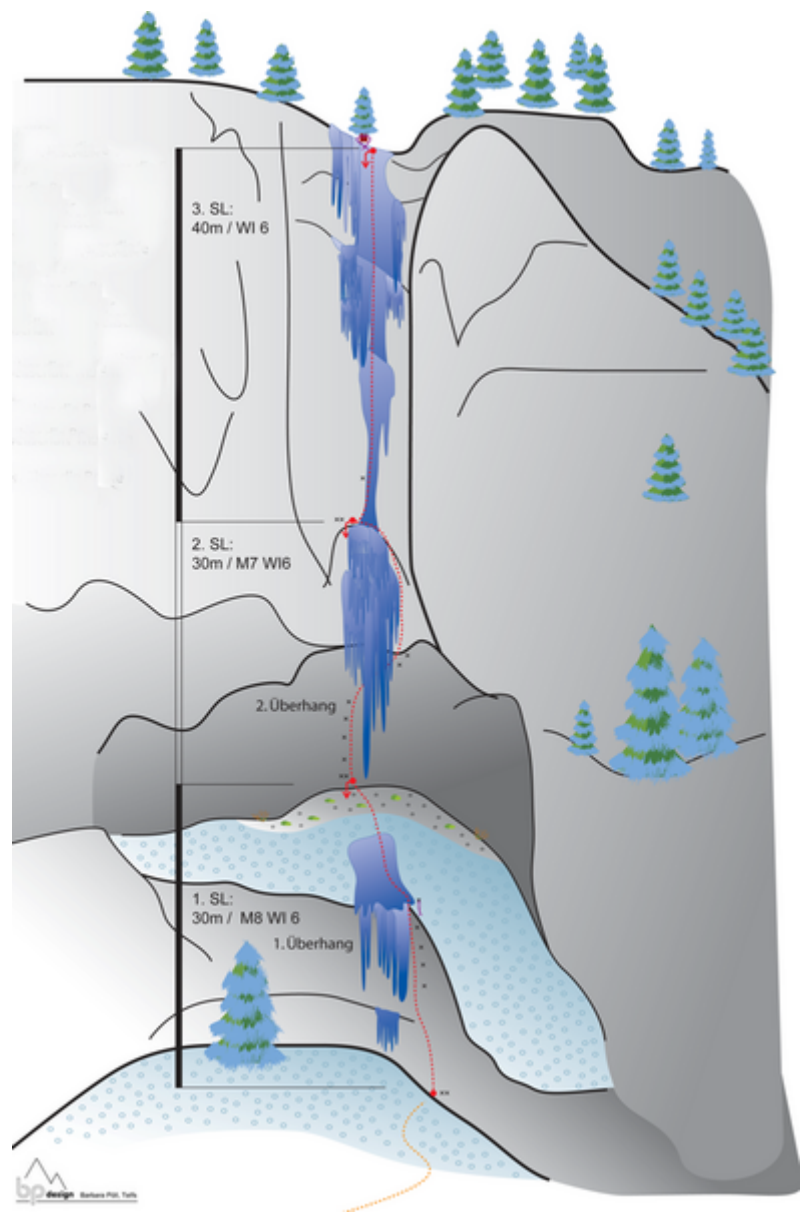

NAUDERS-TIROLER OBERLAND-KAUNERTAL
GSALLBACHFALL SUNLINE | KAUNERTAL

Climbers Paradise Tirol

Das größte Kletterportal Tirols bietet euch tausende Routen in 14 Regionen, gratis Topos in Druckqualität und aktuelle Infos rund ums Thema Klettern.

Die Topos auf der Webseite stehen kostenfrei zur Verfügung.

Ein Großteil der Foto-Topos wurden im Rahmen von einem Förderprojekt produziert.