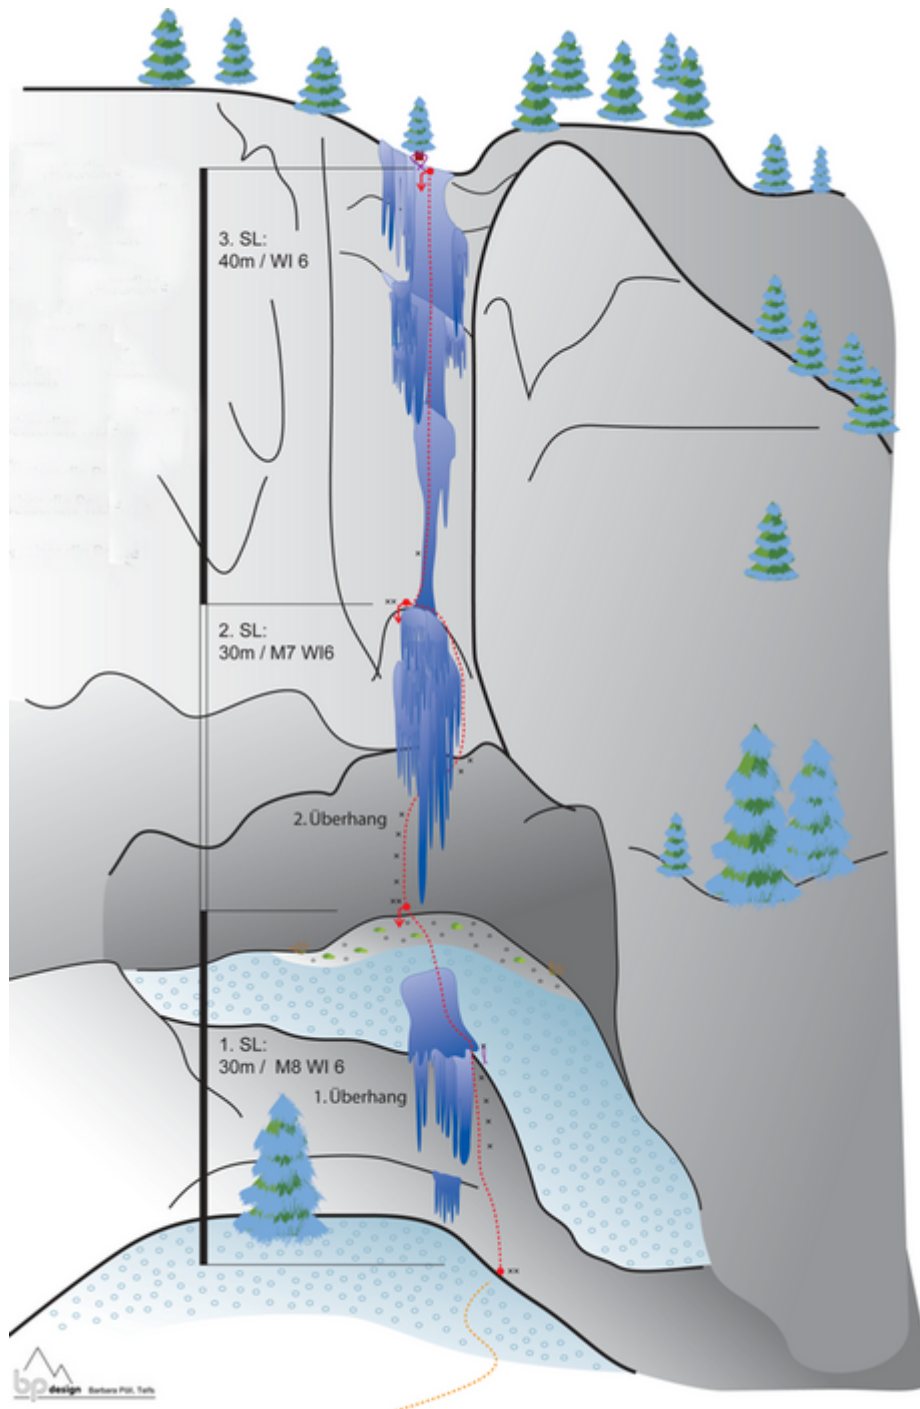

NAUDERS-TIROLER OBERLAND-KAUNERTAL GSALLBACHFALL SUNLINE | KAUNERTAL

Climbers Paradise Tirol

Das größte Kletterportal Tirols bietet euch tausende Routen in 15 Regionen, gratis Topos in Druckqualität und aktuelle Infos rund ums Thema Klettern.

Eine solche Vielfalt an verschiedensten Klettermöglichkeiten aller Schwierigkeitsgrade findet man selten auf so engem Raum. Zudem findet ihr Unterkunfts-vorschläge für jede Geldtasche.

© Climbers Paradise 2016-2021