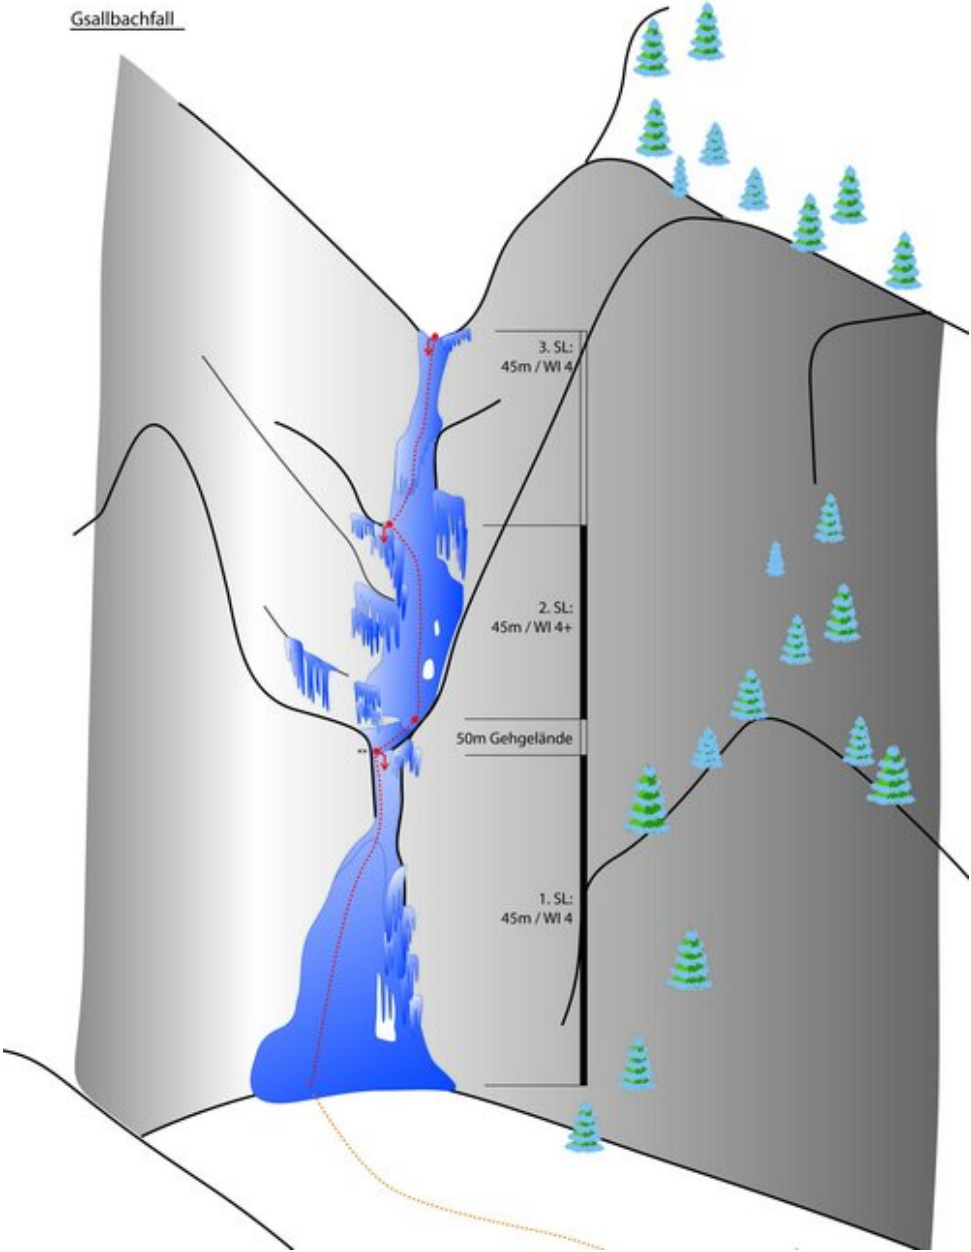

NAUDERS-TIROLER OBERLAND-KAUNERTAL  
GSALLBACHFALL | KAUNERTAL

Gsallbachfall

---

## Climbers Paradise Tirol

Das größte Kletterportal Tirols bietet euch tausende Routen in 15 Regionen, gratis Topos in Druckqualität und aktuelle Infos rund ums Thema Klettern.

Eine solche Vielfalt an verschiedensten Klettermöglichkeiten aller Schwierigkeitsgrade findet man selten auf so engem Raum. Zudem findet ihr Unterkunftsanschlüsse für jede Geldtasche.