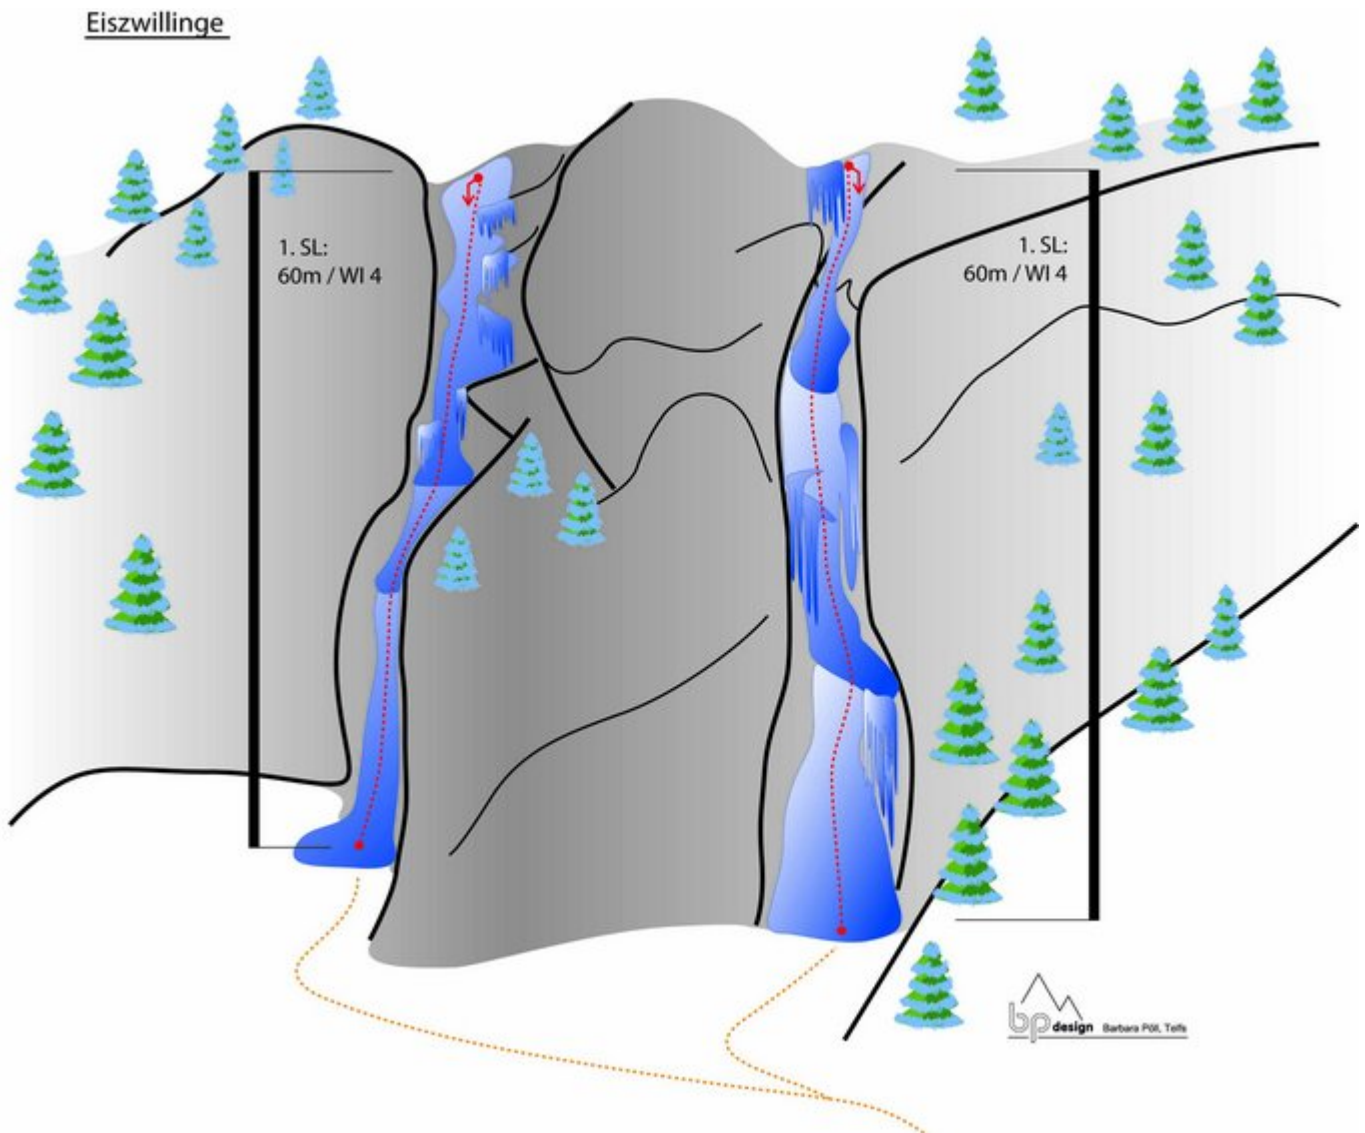

NAUDERS-TIROLER OBERLAND-KAUNERTAL EISZWILLINGE | KAUNERTAL

Climbers Paradise Tirol

Das größte Kletterportal Tirols bietet euch tausende Routen in 14 Regionen, gratis Topos in Druckqualität und aktuelle Infos rund ums Thema Klettern.

Eine solche Vielfalt an verschiedensten Klettermöglichkeiten aller Schwierigkeitsgrade findet man selten auf so engem Raum. Zudem findet ihr Unterkunftsvorschläge für jede Geldtasche.

© Climbers Paradise Tirol 2023

Die Topos auf der Webseite stehen kostenfrei zur Verfügung.

Ein Großteil der Foto-Topos wurden im Rahmen von einem Förderprojekt produziert.