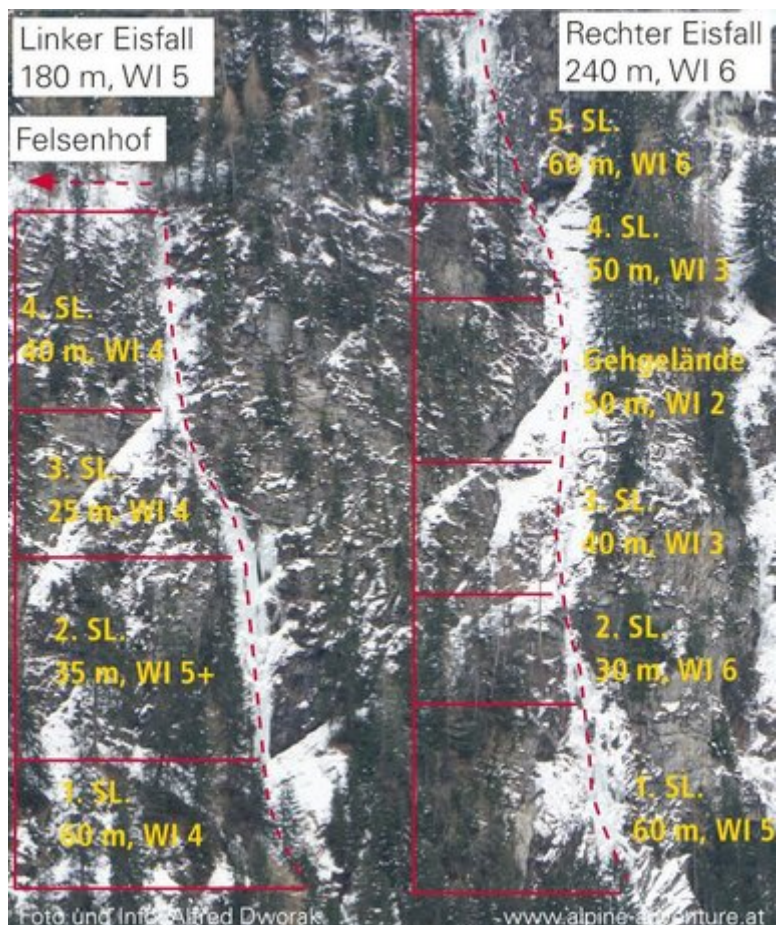

PITZTAL - ZAUNHOF / RAUCHENBICHL SEKTOR RAUCHENBICHL

Nr.	Name	Grad	Länge
	Rauchenbichl Linker Eisfall	WI 5	180 m
	Rauchenbichl Rechter Eisfall	WI 6	240 m

Climbers Paradise Tirol

Das größte Kletterportal Tirols bietet euch tausende Routen in 15 Regionen, gratis Topos in Druckqualität und aktuelle Infos rund ums Thema Klettern.

Eine solche Vielfalt an verschiedensten Klettermöglichkeiten aller Schwierigkeitsgrade findet man selten auf so engem Raum. Zudem findet ihr Unterkunfts-vorschläge für jede Geldtasche.

© Climbers Paradise 2022
Alle Inhalte sind urheberrechtlich geschützt.